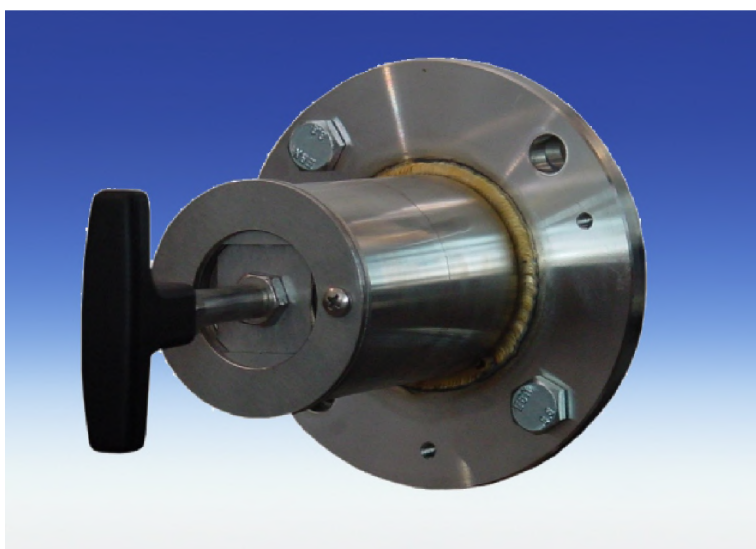

Пробоотборные зонды GAS-222.10

Технические характеристики

По вопросам продаж и поддержки обращайтесь:

Архангельск (8182)63-90-72
Астана +7(7172)727-132
Астрахань (8512)99-46-04
Барнаул (3852)73-04-60
Белгород (4722)40-23-64
Брянск (4832)59-03-52
Владивосток (423)249-28-31
Волгоград (844)278-03-48
Вологда (8172)26-41-59
Воронеж (473)204-51-73
Екатеринбург (343)384-55-89
Иваново (4932)77-34-06
Ижевск (3412)26-03-58
Иркутск (395) 279-98-46
Киргизия (996)312-96-26-47

Казань (843)206-01-48
Калининград (4012)72-03-81
Калуга (4842)92-23-67
Кемерово (3842)65-04-62
Киров (8332)68-02-04
Краснодар (861)203-40-90
Красноярск (391)204-63-61
Курск (4712)77-13-04
Липецк (4742)52-20-81
Магнитогорск (3519)55-03-13
Москва (495)268-04-70
Мурманск (8152)59-64-93
Набережные Челны (8552)20-53-41
Нижний Новгород (831)429-08-12
Казахстан (772)734-952-31

Новокузнецк (3843)20-46-81
Новосибирск (383)227-86-73
Омск (3812)21-46-40
Орел (4862)44-53-42
Оренбург (3532)37-68-04
Пенза (8412)22-31-16
Пермь (342)205-81-47
Ростов-на-Дону (863)308-18-15
Рязань (4912)46-61-64
Самара (846)206-03-16
Санкт-Петербург (812)309-46-40
Саратов (845)249-38-78
Севастополь (8692)22-31-93
Симферополь (3652)67-13-56
Таджикистан (992)427-82-92-69

Смоленск (4812)29-41-54
Сочи (862)225-72-31
Ставрополь (8652)20-65-13
Сургут (3462)77-98-35
Тверь (4822)63-31-35
Томск (3822)98-41-53
Тула (4872)74-02-29
Тюмень (3452)66-21-18
Ульяновск (8422)24-23-59
Уфа (347)229-48-12
Хабаровск (4212)92-98-04
Челябинск (351)202-03-61
Череповец (8202)49-02-64
Ярославль (4852)69-52-93