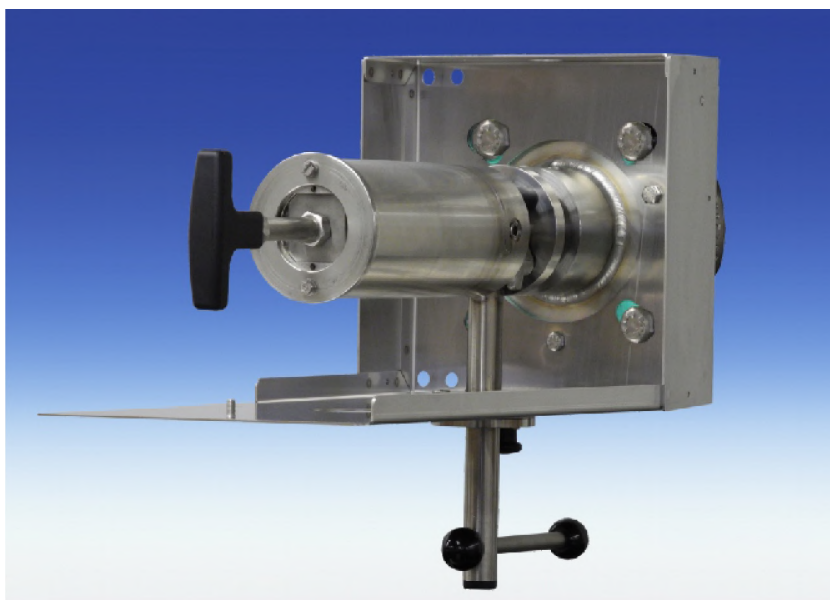

Пробоотборные зонды GAS-222.11

Технические характеристики

По вопросам продаж и поддержки обращайтесь:

Архангельск (8182)63-90-72
Астана +7(7172)727-132
Астрахань (8512)99-46-04
Барнаул (3852)73-04-60
Белгород (4722)40-23-64
Брянск (4832)59-03-52
Владивосток (423)249-28-31
Волгоград (844)278-03-48
Вологда (8172)26-41-59
Воронеж (473)204-51-73
Екатеринбург (343)384-55-89
Иваново (4932)77-34-06
Ижевск (3412)26-03-58
Иркутск (395) 279-98-46
Киргизия (996)312-96-26-47

Казань (843)206-01-48
Калининград (4012)72-03-81
Калуга (4842)92-23-67
Кемерово (3842)65-04-62
Киров (8332)68-02-04
Краснодар (861)203-40-90
Красноярск (391)204-63-61
Курск (4712)77-13-04
Липецк (4742)52-20-81
Магнитогорск (3519)55-03-13
Москва (495)268-04-70
Мурманск (8152)59-64-93
Набережные Челны (8552)20-53-41
Нижний Новгород (831)429-08-12
Казахстан (772)734-952-31

Новокузнецк (3843)20-46-81
Новосибирск (383)227-86-73
Омск (3812)21-46-40
Орел (4862)44-53-42
Оренбург (3532)37-68-04
Пенза (8412)22-31-16
Пермь (342)205-81-47
Ростов-на-Дону (863)308-18-15
Рязань (4912)46-61-64
Самара (846)206-03-16
Санкт-Петербург (812)309-46-40
Саратов (845)249-38-78
Севастополь (8692)22-31-93
Симферополь (3652)67-13-56
Таджикистан (992)427-82-92-69

Смоленск (4812)29-41-54
Сочи (862)225-72-31
Ставрополь (8652)20-65-13
Сургут (3462)77-98-35
Тверь (4822)63-31-35
Томск (3822)98-41-53
Тула (4872)74-02-29
Тюмень (3452)66-21-18
Ульяновск (8422)24-23-59
Уфа (347)229-48-12
Хабаровск (4212)92-98-04
Челябинск (351)202-03-61
Череповец (8202)49-02-64
Ярославль (4852)69-52-93