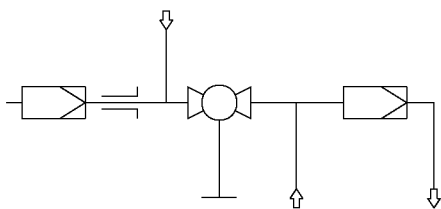

Схема

Технические характеристики

- Материал: 1.4571, шаровый клапан 1.4408
- Уплотнитель: графит/1.4404
- Рабочая температура до 200°C
- Рабочее давление до 6 Бар

По вопросам продаж и поддержки обращайтесь: