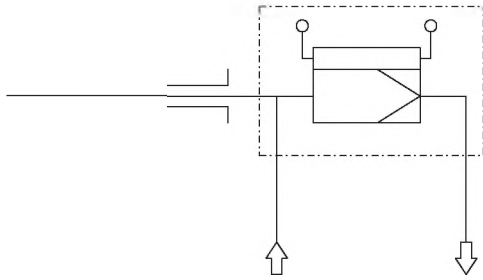

Схема

Технические характеристики

- Материал: 1.4571
- Уплотнитель: графит/1.4404
- Рабочая температура до. 200 °С
- Рабочая давление до 6 Бар
- Напряжение: 115/230 V, 50/60 Hz
- Температура: саморегуляция +180 °С
- Сигнализация низкой температуры: контакт разомкнут при рабочей температуре, закрывается при < 140 °С, макс. ток 4 А
- Температура окружающей среды: -20...+80 °С