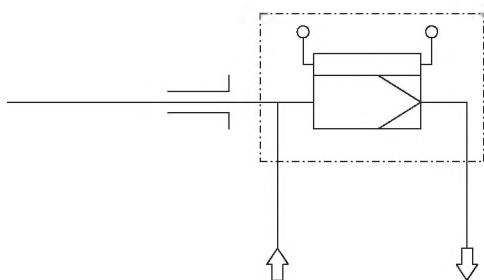

Схема

Технические характеристики

- Материал: 1.4571
- Уплотнения: графит/1.4404
- Максимальная рабочая температура. 200 °С
- Максимальное рабочее давление: 6 Бар
- Напряжение: 115/230 V, 50/60 Hz
- Температура: саморегуляция +180 °С
- Сигнализация низкой температуры
Контакт разомкнут при рабочей температуре, закрывается при < 140 °С, максимальный ток. 4 А
- Температура окружающей среды -20...+80 °С