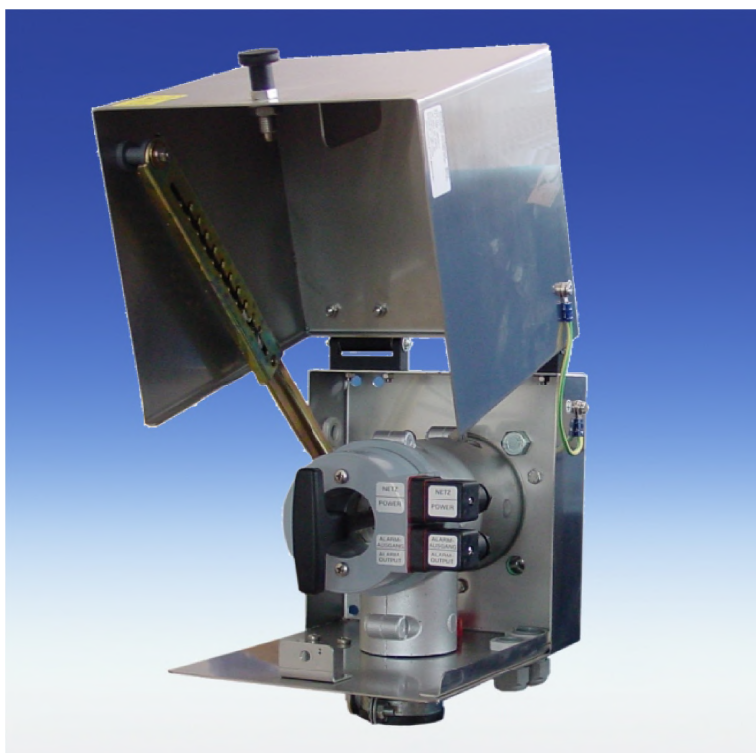

Пробоотборные зонды GAS-222.17 ANSI

Технические характеристики

По вопросам продаж и поддержки обращайтесь:

Архангельск (8182)63-90-72
Астана +7(7172)727-132
Астрахань (8512)99-46-04
Барнаул (3852)73-04-60
Белгород (4722)40-23-64
Брянск (4832)59-03-52
Владивосток (423)249-28-31
Волгоград (844)278-03-48
Вологда (8172)26-41-59
Воронеж (473)204-51-73
Екатеринбург (343)384-55-89
Иваново (4932)77-34-06
Ижевск (3412)26-03-58
Иркутск (395) 279-98-46
Киргизия (996)312-96-26-47

Казань (843)206-01-48
Калининград (4012)72-03-81
Калуга (4842)92-23-67
Кемерово (3842)65-04-62
Киров (8332)68-02-04
Краснодар (861)203-40-90
Красноярск (391)204-63-61
Курск (4712)77-13-04
Липецк (4742)52-20-81
Магнитогорск (3519)55-03-13
Москва (495)268-04-70
Мурманск (8152)59-64-93
Набережные Челны (8552)20-53-41
Нижний Новгород (831)429-08-12
Казахстан (772)734-952-31

Новокузнецк (3843)20-46-81
Новосибирск (383)227-86-73
Омск (3812)21-46-40
Орел (4862)44-53-42
Оренбург (3532)37-68-04
Пенза (8412)22-31-16
Пермь (342)205-81-47
Ростов-на-Дону (863)308-18-15
Рязань (4912)46-61-64
Самара (846)206-03-16
Санкт-Петербург (812)309-46-40
Саратов (845)249-38-78
Севастополь (8692)22-31-93
Симферополь (3652)67-13-56
Таджикистан (992)427-82-92-69

Смоленск (4812)29-41-54
Сочи (862)225-72-31
Ставрополь (8652)20-65-13
Сургут (3462)77-98-35
Тверь (4822)63-31-35
Томск (3822)98-41-53
Тула (4872)74-02-29
Тюмень (3452)66-21-18
Ульяновск (8422)24-23-59
Уфа (347)229-48-12
Хабаровск (4212)92-98-04
Челябинск (351)202-03-61
Череповец (8202)49-02-64
Ярославль (4852)69-52-93