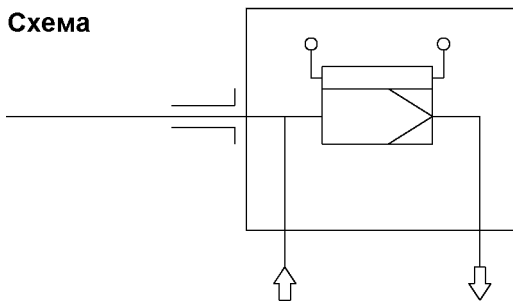

Схема

Технические характеристики

- Материал: 1.4571
- Уплотнители: графит/1.4404
- Рабочая температура до 200°C
- Рабочее давление до 6 Бар
- Напряжение: 115/230 V, 50/60Hz
- Температура: саморегуляция +180°C
- Сигнализация низкой температуры: контакт разомкнут при рабочей температуре, закрывается при < 140°C, макс. ток 4А
- Температура окружающей среды -20...+80°C