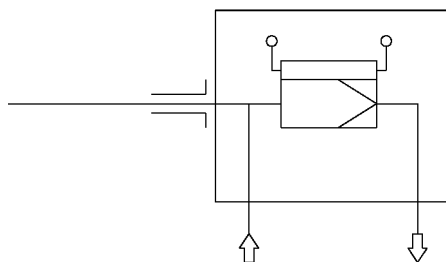

Схема

Технические характеристики

- Материал: 1.4571
- Уплотнители: графит/1.4404
- Рабочее давление до 6 Бар
- Напряжение: 115V-230 V, 50/60Hz
- Сигнал низкой температуры: контакт разомкнут при низкой температуре, закрывается при $< 95^{\circ}\text{C}$ (T3) и $< 45^{\circ}\text{C}$ (T4). Напряжение до 30VDC, ток до = 100mA, Ci/Li~0
- Температура: саморегуляция $130^{\circ}\text{C}/266^{\circ}\text{F}$ (T3), $70^{\circ}\text{C}/158^{\circ}\text{F}$ (T4)
- Температура окружающей среды: $-20...+80^{\circ}\text{C}$
- Класс I Div 2, Gps B,C,D, T3 и T4.