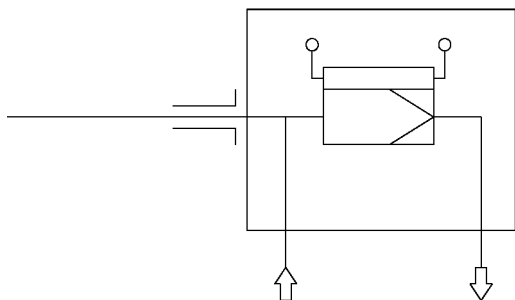

Схема

Технические характеристики

- Материал: 1.4571
- Уплотнители: графит/1.4404
- Рабочая температура до 200°C
- Рабочее давление до 6 Бар
- Напряжение: 230 V, 2,0 A, 50/60Hz или 115 V, 3,8 A, 50/60Hz,
- Диапазон температур +50...+200°C
- Сигнализация: регулируемая $\pm 5...30K$ от заданной точки, заводская установка 15K, макс. ток 1A
- Класс защиты IP54
- Температура окружающей среды -20...+70°C (может лимитироваться опциями)