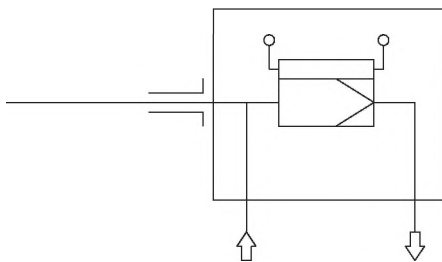

Схема

Технические характеристики

- Материалы: 1.4571
- Уплотнители: графит/1.4401
- Рабочее давление до 6 Бар
- Нагреватель 115-230 V, 50/60Hz
- Температура: саморегуляция
+130°C T3 / +70°C T4
- Сигнализация низкой температуры:
контакты разомкнуты при рабочей температуре, закрываются при < 95°C (T3) и < 45°C (T4);
Напряжение 15 V, ток = 22 mA; C/L ~0
- Температура окружающей среды: -20...+80°C
- II 3G Ex nA IIC T3 Gc X
II 3G Ex nA IIC T4 Gc X