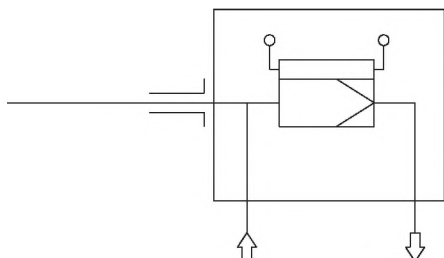

Схема

Технические характеристики

- Материал: 1.4571
- Уплотнитель: графит/1.4404
- Рабочее давление до 6 Бар
- Скорость потока до 1000 л/ч
- Температура пробы на входе до 135 °С
- Напряжение: 230 V, 50/60 Hz
или 115 V, 50/60 Hz
- Внешний автоматический выключатель тип С:
2 А для 230 V, 50/60 Hz
3 А для 115 V, 50/60 Hz
- Температура окружающей среды -20...+50 °С
- Температура: саморегуляция около +80 °С
- Ех-маркировка основного блока:
1GD / 2GD T4 T130 °С