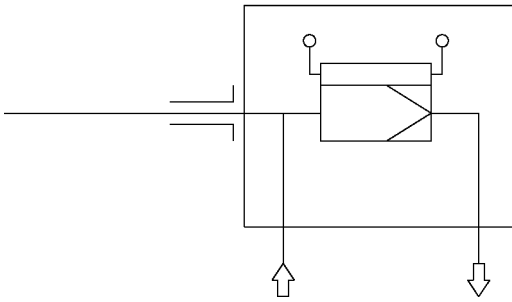

Схема

Технические характеристики:

- Материал: 1.4571
- Уплотнители: графит/1.4404
- Рабочая температура до 200°C
- Рабочее давление до 6 Бар
- Напряжение: 230 V, 2,0 A, 50/60Hz или 115 V, 3,8 A, 50/60Hz,
- Диапазон температур: +50...+200°C
- Сигнализация: регулируемая, $\pm 5...30K$ от заданной точки, заводская настройка 15K максимальный ток 1A
- Класс защиты: IP54
- Температура окружающей среды: -20...+70°C(может лимитироваться опциями)