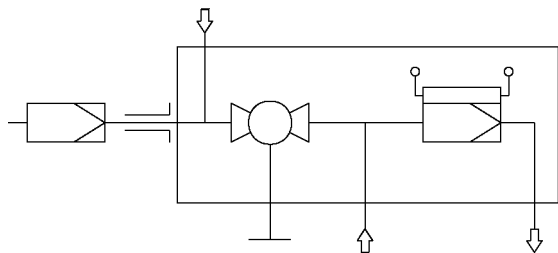

## Технические характеристики

- Материал: 1.4571, шаровый клапан 1.4408
- Уплотнитель: PTFE/графит/1.4404
- Рабочее давление до 6 Бар
- Напряжение: 230 V, 50/60Hz или 115 V, 50/60Hz,
- Температура: саморегуляция 120°C/ 248°F(T3), 70°C/158°F (T4)
- Сигнал низкой температуры: при < 95°C/204°F (T3) и < 45°C/113°F (T4); напряжение до 30VDC, ток до 100mA, Ci/Li~0
- Температура окружающей среды: -20...+80°C (-4°F...176°F)
- Класс 1, Div 2, Gps B,C,D, T3 и T4