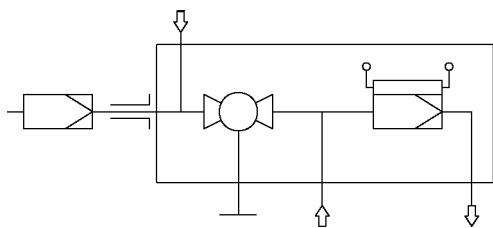

Схема

Технические характеристики

- Материал: 1.4571, шаровый клапан 1.4408
- Уплотнители: PTFE/графит/1.4404
- Рабочая температура до 200°C
- Рабочее давление до 6 Бар
- Напряжение: 230 V, 2,0 A, 50/60Hz или 115 V, 3,8 A, 50/60Hz,
- Диапазон температур: +50...+200°C
- Сигнализация: регулируемая $\pm 5...30K$ от заданной точки, заводская установка 15K, макс. ток 1A
- Класс защиты: IP54
- Температура окружающей среды: -20...+70°C (может лимитироваться опциями)