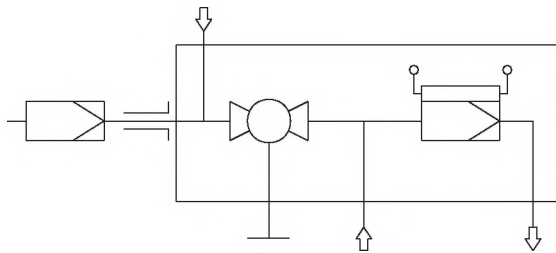

Схема

Технические характеристики

Материал: 1.4571, шаровый клапан 1.4408

Уплотнители: PTFE/графит/1.4404

Рабочее давление до 6 Бар

Напряжение: 115-230 V, 50/60Hz

Температура: саморегуляция
+120°C T3 / +70°C T4