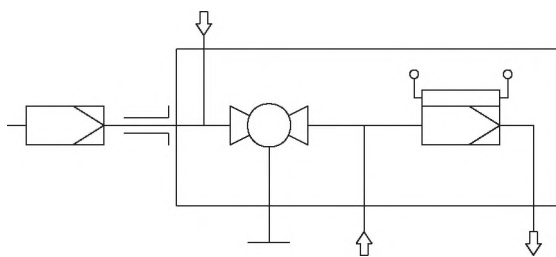

Схема

Технические характеристики

Материал: 1.4571, шаровый клапан 1.4408

Уплотнитель: PTFE/графит/1.4404

Рабочее давление до 6 Бар

Скорость потока до 1000 л/ч

Температура пробы на входе до 135 °С

Напряжение: