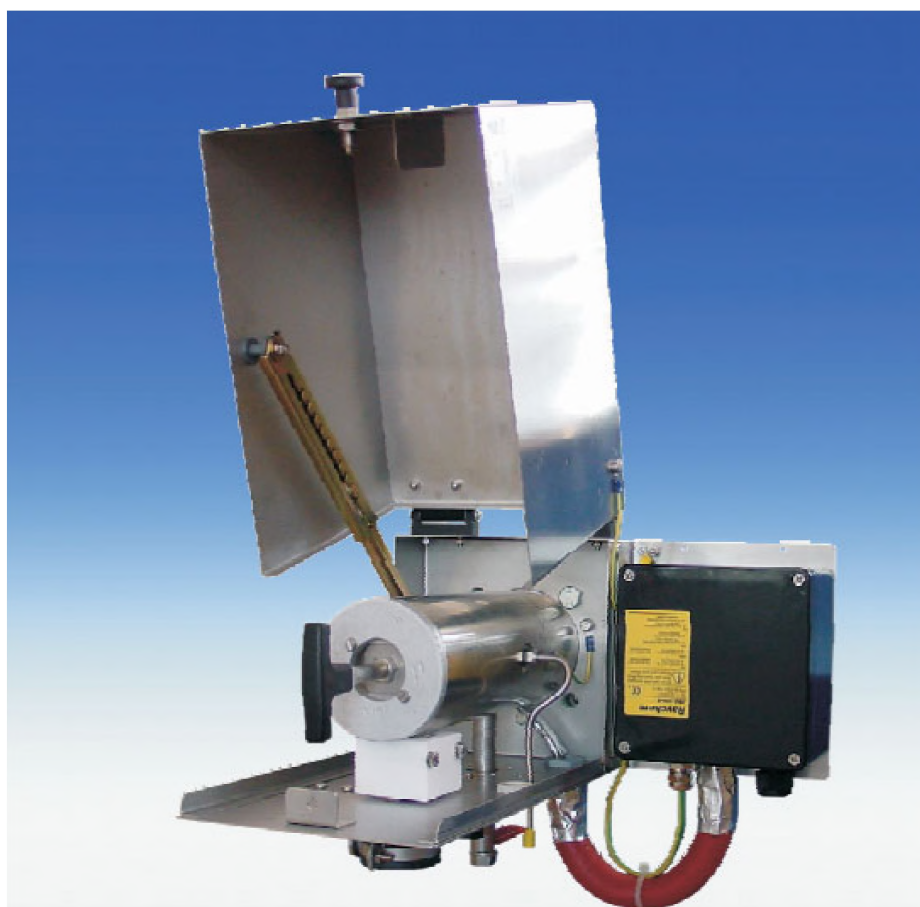

Пробоотборные зонды GAS 222.21 ATEX

Технические характеристики

По вопросам продаж и поддержки обращайтесь:

Архангельск (8182)63-90-72
Астана +7(7172)727-132
Астрахань (8512)99-46-04
Барнаул (3852)73-04-60
Белгород (4722)40-23-64
Брянск (4832)59-03-52
Владивосток (423)249-28-31
Волгоград (844)278-03-48
Вологда (8172)26-41-59
Воронеж (473)204-51-73
Екатеринбург (343)384-55-89
Иваново (4932)77-34-06
Ижевск (3412)26-03-58
Иркутск (395) 279-98-46
Киргизия (996)312-96-26-47

Казань (843)206-01-48
Калининград (4012)72-03-81
Калуга (4842)92-23-67
Кемерово (3842)65-04-62
Киров (8332)68-02-04
Краснодар (861)203-40-90
Красноярск (391)204-63-61
Курск (4712)77-13-04
Липецк (4742)52-20-81
Магнитогорск (3519)55-03-13
Москва (495)268-04-70
Мурманск (8152)59-64-93
Набережные Челны (8552)20-53-41
Нижний Новгород (831)429-08-12
Казахстан (772)734-952-31

Новокузнецк (3843)20-46-81
Новосибирск (383)227-86-73
Омск (3812)21-46-40
Орел (4862)44-53-42
Оренбург (3532)37-68-04
Пенза (8412)22-31-16
Пермь (342)205-81-47
Ростов-на-Дону (863)308-18-15
Рязань (4912)46-61-64
Самара (846)206-03-16
Санкт-Петербург (812)309-46-40
Саратов (845)249-38-78
Севастополь (8692)22-31-93
Симферополь (3652)67-13-56
Таджикистан (992)427-82-92-69

Смоленск (4812)29-41-54
Сочи (862)225-72-31
Ставрополь (8652)20-65-13
Сургут (3462)77-98-35
Тверь (4822)63-31-35
Томск (3822)98-41-53
Тула (4872)74-02-29
Тюмень (3452)66-21-18
Ульяновск (8422)24-23-59
Уфа (347)229-48-12
Хабаровск (4212)92-98-04
Челябинск (351)202-03-61
Череповец (8202)49-02-64
Ярославль (4852)69-52-93