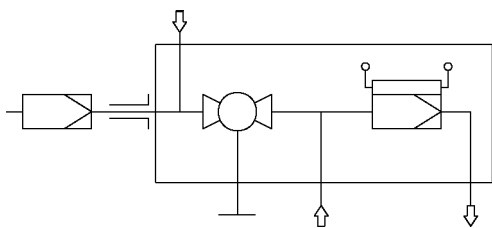

## Технические характеристики

- Материал: 1.4571, шаровый клапан 1.4408
- Материалы: PTFE/графит/1.4404
- Рабочая температура до 200°C
- Рабочее давление до 6 Бар
- Напряжение 230 V, 2,0 A, 50/60Hz  
или 115 V, 3,8 A, 50/60Hz,
- Диапазон температур: +50...+200°C
- Сигнализация: настраиваемая  $\pm 5...30K$  от заданной точки заводская настройка 15K, максимальный ток 1A
- Класс защиты: IP54
- Температура окружающей среды: -20...+70°C(может лимитироваться опциями)