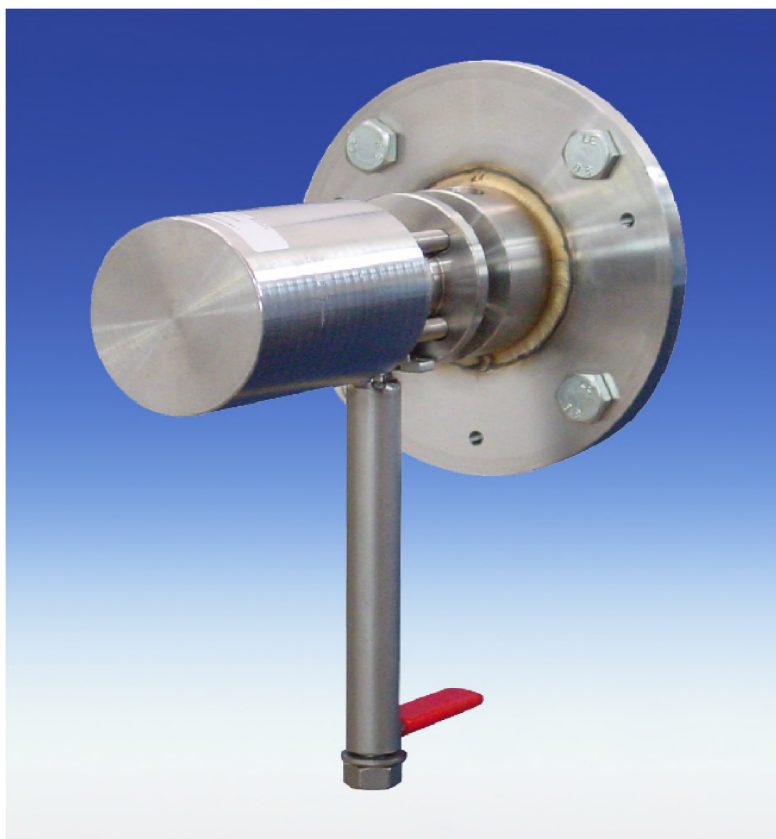

Пробоотборные зонды GAS-222.30 ANSI

Технические характеристики

По вопросам продаж и поддержки обращайтесь:

Архангельск (8182)63-90-72
Астана +7(7172)727-132
Астрахань (8512)99-46-04
Барнаул (3852)73-04-60
Белгород (4722)40-23-64
Брянск (4832)59-03-52
Владивосток (423)249-28-31
Волгоград (844)278-03-48
Вологда (8172)26-41-59
Воронеж (473)204-51-73
Екатеринбург (343)384-55-89
Иваново (4932)77-34-06
Ижевск (3412)26-03-58
Иркутск (395) 279-98-46
Киргизия (996)312-96-26-47

Казань (843)206-01-48
Калининград (4012)72-03-81
Калуга (4842)92-23-67
Кемерово (3842)65-04-62
Киров (8332)68-02-04
Краснодар (861)203-40-90
Красноярск (391)204-63-61
Курск (4712)77-13-04
Липецк (4742)52-20-81
Магнитогорск (3519)55-03-13
Москва (495)268-04-70
Мурманск (8152)59-64-93
Набережные Челны (8552)20-53-41
Нижегород (831)429-08-12
Казахстан (772)734-952-31

Новокузнецк (3843)20-46-81
Новосибирск (383)227-86-73
Омск (3812)21-46-40
Орел (4862)44-53-42
Оренбург (3532)37-68-04
Пенза (8412)22-31-16
Пермь (342)205-81-47
Ростов-на-Дону (863)308-18-15
Рязань (4912)46-61-64
Самара (846)206-03-16
Санкт-Петербург (812)309-46-40
Саратов (845)249-38-78
Севастополь (8692)22-31-93
Симферополь (3652)67-13-56
Таджикистан (992)427-82-92-69

Смоленск (4812)29-41-54
Сочи (862)225-72-31
Ставрополь (8652)20-65-13
Сургут (3462)77-98-35
Тверь (4822)63-31-35
Томск (3822)98-41-53
Тула (4872)74-02-29
Тюмень (3452)66-21-18
Ульяновск (8422)24-23-59
Уфа (347)229-48-12
Хабаровск (4212)92-98-04
Челябинск (351)202-03-61
Череповец (8202)49-02-64
Ярославль (4852)69-52-93