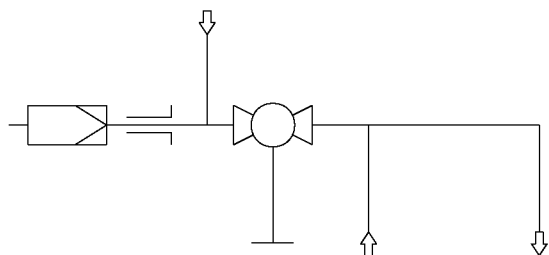

Схема

Технические характеристики

- Материал: 1.4571, шаровый клапан 1.4408
- Уплотнители: PTFE/графит/1.4404
- Рабочая температура до 200°C
- Рабочее давление до 6 Бар

По вопросам продаж и поддержки обращайтесь: