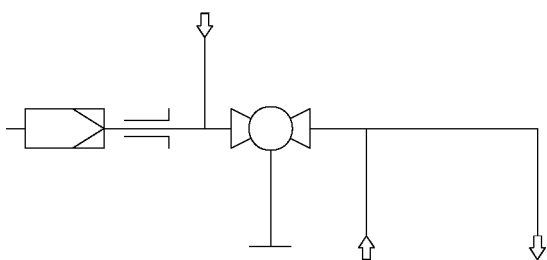

Схема

Технические характеристики

- Материал: 1.4571, шаровый клапан 1.4408
- Уплотнитель: PTFE/графит/1.4404
- Рабочая температура до 200°C
- Рабочее давление до 6 Бар

По вопросам продаж и поддержки обращайтесь: