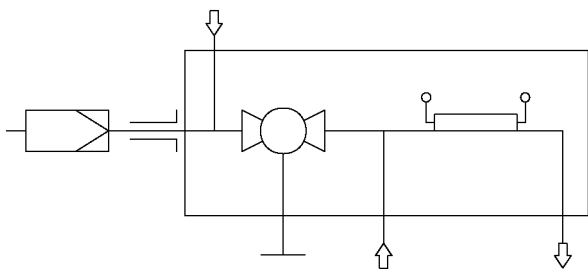

Эл. почта beh@nt-rt.ru || Сайт: <http://bhr.nt-rt.ru>

Схема

Технические характеристики

- Материал: 1.4571, шаровый клапан 1.4408
- Уплотнители: PTFE/графит/1.4404
- Рабочее давление до 6 Бар
- Напряжение: 115V-230 V, 50/60Hz
- Температура: саморегуляция
120°C/248°F(T3), 70°C/158°F(T4)
- Сигнализация низкой температуры:
при < 95°C (T3) и < 45°C (T4).
Макс. напряжение 30VDC, макс. ток 100mA,
Ci/Li~0
- Температура окружающей среды
-20...+80°C(-4...+176°F)
(может лимитироваться опциями)
- Класс 1, Div 2 Gps B,C,D,T3 и T4.