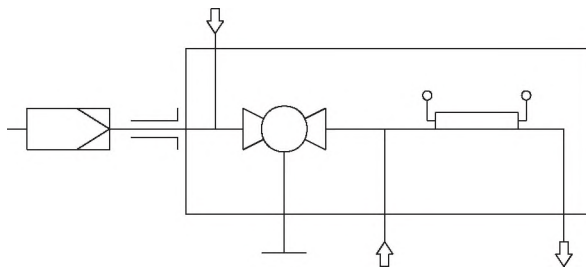

Схема

Технические характеристики

- Материал: 1.4571, шорový клапан 1.4408
- Уплотнители: PTFE/графит/1.4404
- Рабочее давление до 6 Бар
- Скорость потока до 1000 л/ч
- Температура пробы на входе до 135 °C
- Напряжение: 230 V, 50/60 Hz или 115 V, 50/60 Hz
- Температура: саморегуляция около. +90 °C
- Внешний автоматический выключатель тип C: 2 A для 230 V, 50/60 Hz 3 A для 115 V, 50/60 Hz
- Температура окружающей среды -20...+50 °C
- Ex-маркировка стандартного блока: 1GD / 2GD T4 T130 °C