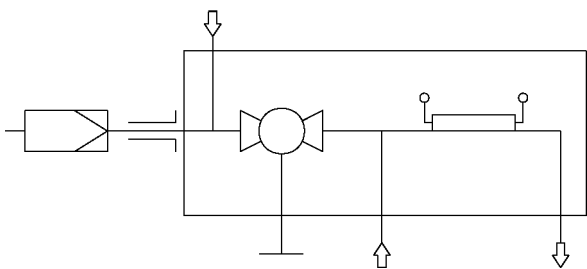

Схема

Технические характеристики

- Материалы: 1.4571, шаровый клапан 1.4408
- Уплотнители: PTFE/графит/1,4404
- Рабочая температура до 200°C
- Рабочее давление до 6 Бар
- Напряжение 230 V, 2,0 A, 50/60Hz
или 115 V, 3,8 A, 50/60Hz,
- Диапазон температур: +50...+200°C
- Сигнализация: настраиваемая $\pm 5...30K$ от заданной точки, заводская установка 15K, максимальный ток 1A
- Класс защиты: IP54
- Температура окружающей среды: -20...+70°C(может лимитироваться опциями)