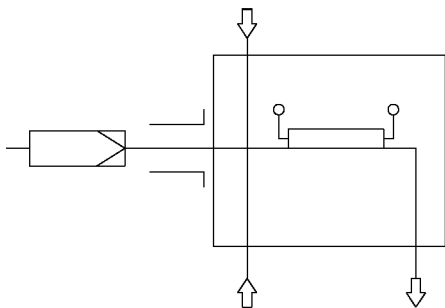

Схема

Технические характеристики

- Материал: 1.4571
- Уплотнители: PTFE/графит/1.4404
- Рабочее давление до 6 Бар
- Напряжение: 115V-230 V, 50/60Hz
- Температура: саморегуляция
125°C/257°F(T3) 70°C/ 158°F(T4)
- Сигнализация низкой температуры:
при < 95°C (T3) и < 45°C (T4).
Напряжение до 30VDC, ток до 100mA, Ci/Li~0
- Температура окружающей среды: -20...+80°C
(-4...+176°F) (может лимитироваться
опциями)
- Класс I Div 2 Gps B,C,D