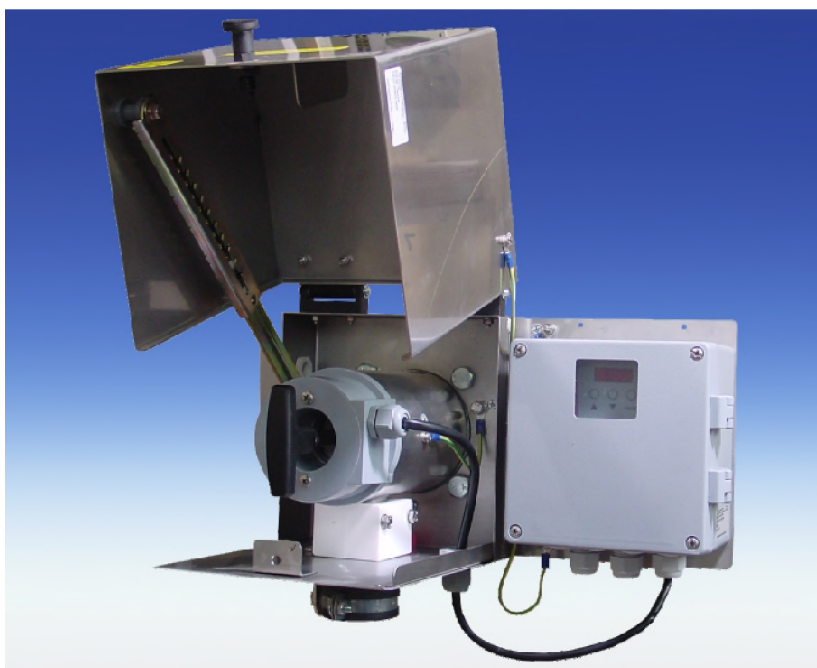

Пробоотборные зонды GAS-222.35 ANSI

Технические характеристики

По вопросам продаж и поддержки обращайтесь:

Архангельск (8182)63-90-72
Астана +7(7172)727-132
Астрахань (8512)99-46-04
Барнаул (3852)73-04-60
Белгород (4722)40-23-64
Брянск (4832)59-03-52
Владивосток (423)249-28-31
Волгоград (844)278-03-48
Вологда (8172)26-41-59
Воронеж (473)204-51-73
Екатеринбург (343)384-55-89
Иваново (4932)77-34-06
Ижевск (3412)26-03-58
Иркутск (395) 279-98-46
Киргизия (996)312-96-26-47

Казань (843)206-01-48
Калининград (4012)72-03-81
Калуга (4842)92-23-67
Кемерово (3842)65-04-62
Киров (8332)68-02-04
Краснодар (861)203-40-90
Красноярск (391)204-63-61
Курск (4712)77-13-04
Липецк (4742)52-20-81
Магнитогорск (3519)55-03-13
Москва (495)268-04-70
Мурманск (8152)59-64-93
Набережные Челны (8552)20-53-41
Нижний Новгород (831)429-08-12
Казахстан (772)734-952-31

Новокузнецк (3843)20-46-81
Новосибирск (383)227-86-73
Омск (3812)21-46-40
Орел (4862)44-53-42
Оренбург (3532)37-68-04
Пенза (8412)22-31-16
Пермь (342)205-81-47
Ростов-на-Дону (863)308-18-15
Рязань (4912)46-61-64
Самара (846)206-03-16
Санкт-Петербург (812)309-46-40
Саратов (845)249-38-78
Севастополь (8692)22-31-93
Симферополь (3652)67-13-56
Таджикистан (992)427-82-92-69

Смоленск (4812)29-41-54
Сочи (862)225-72-31
Ставрополь (8652)20-65-13
Сургут (3462)77-98-35
Тверь (4822)63-31-35
Томск (3822)98-41-53
Тула (4872)74-02-29
Тюмень (3452)66-21-18
Ульяновск (8422)24-23-59
Уфа (347)229-48-12
Хабаровск (4212)92-98-04
Челябинск (351)202-03-61
Череповец (8202)49-02-64
Ярославль (4852)69-52-93