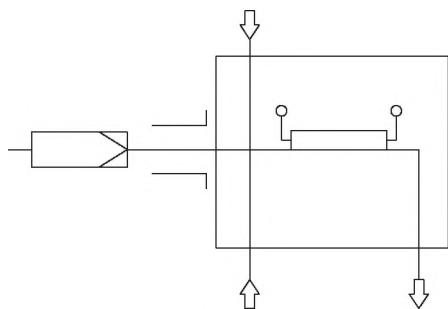

Схема

Технические характеристики

Материал: 1.4571

Уплотнители: PTFE/графит/1.4404

Рабочее давление 6 Бар

Напряжение: 115-230 V, 50/60Hz

Температура: саморегуляция
+125°C T3 / +70°C T4

Сигнал низкой температуры:
контакт разомкнут при низкой температуре,
закрывается при < 95°C (T3) и < 45°C (T4);
напряжение 15 V, ток = 22 mA; C/L ~0