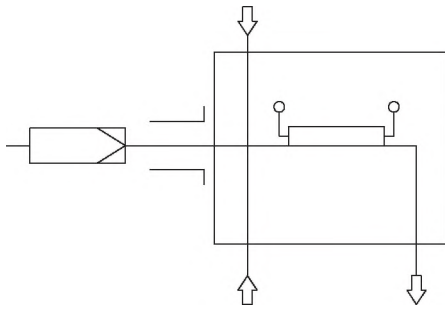

Схема

Технические характеристики

Материал: 1.4571

Уплотнители: PTFE/графит/1.4404

Рабочее давление до 6 Бар

Скорость потока 1000 л/ч

Температура пробы на входе 135 °С

Напряжение: 230 V, 50/60 Hz
или 115 V, 50/60 Hz