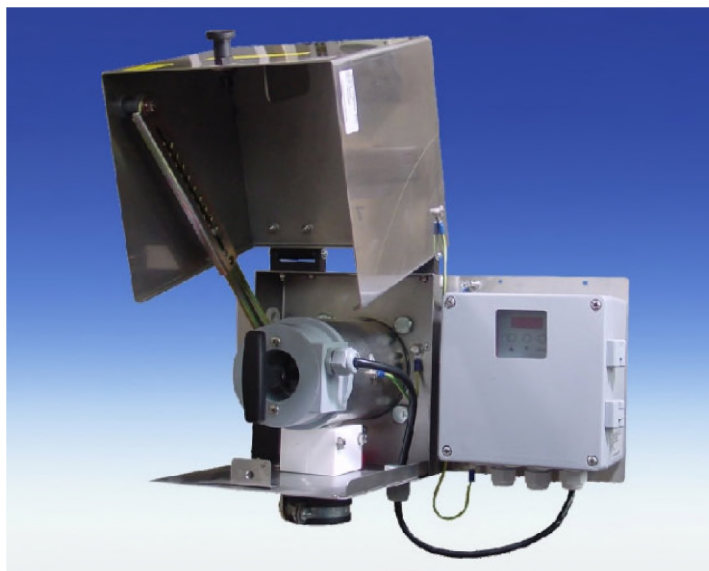

Пробоотборные зонды GAS 222.35

Технические характеристики

По вопросам продаж и поддержки обращайтесь:

Архангельск (8182)63-90-72
Астана +7(7172)727-132
Астрахань (8512)99-46-04
Барнаул (3852)73-04-60
Белгород (4722)40-23-64
Брянск (4832)59-03-52
Владивосток (423)249-28-31
Волгоград (844)278-03-48
Вологда (8172)26-41-59
Воронеж (473)204-51-73
Екатеринбург (343)384-55-89
Иваново (4932)77-34-06
Ижевск (3412)26-03-58
Иркутск (395) 279-98-46
Киргизия (996)312-96-26-47

Казань (843)206-01-48
Калининград (4012)72-03-81
Калуга (4842)92-23-67
Кемерово (3842)65-04-62
Киров (8332)68-02-04
Краснодар (861)203-40-90
Красноярск (391)204-63-61
Курск (4712)77-13-04
Липецк (4742)52-20-81
Магнитогорск (3519)55-03-13
Москва (495)268-04-70
Мурманск (8152)59-64-93
Набережные Челны (8552)20-53-41
Нижегород (831)429-08-12
Казахстан (772)734-952-31

Новокузнецк (3843)20-46-81
Новосибирск (383)227-86-73
Омск (3812)21-46-40
Орел (4862)44-53-42
Оренбург (3532)37-68-04
Пенза (8412)22-31-16
Пермь (342)205-81-47
Ростов-на-Дону (863)308-18-15
Рязань (4912)46-61-64
Самара (846)206-03-16
Санкт-Петербург (812)309-46-40
Саратов (845)249-38-78
Севастополь (8692)22-31-93
Симферополь (3652)67-13-56
Таджикистан (992)427-82-92-69

Смоленск (4812)29-41-54
Сочи (862)225-72-31
Ставрополь (8652)20-65-13
Сургут (3462)77-98-35
Тверь (4822)63-31-35
Томск (3822)98-41-53
Тула (4872)74-02-29
Тюмень (3452)66-21-18
Ульяновск (8422)24-23-59
Уфа (347)229-48-12
Хабаровск (4212)92-98-04
Челябинск (351)202-03-61
Череповец (8202)49-02-64
Ярославль (4852)69-52-93