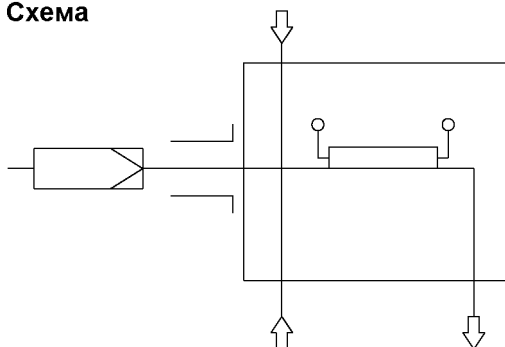

Схема

Технические характеристики

- Материал: 1.4571
- Уплотнители: графит/1.4404
- Рабочая температура до 200°C
- Рабочее давление до 6 Бар
- Напряжение 230 V, 2,0 A, 50/60Hz
или 115 V, 3,8
A, 50/60Hz,
- Диапазон температур: +50...+200°C
- Сигнализация: регулируемая $\pm 5...30$ К от заданной точки, заводская установка 15К, максимальный ток 1А
- Класс защиты: IP54
- Температура окружающей среды: -20...+70°C(может лимитироваться опциями)