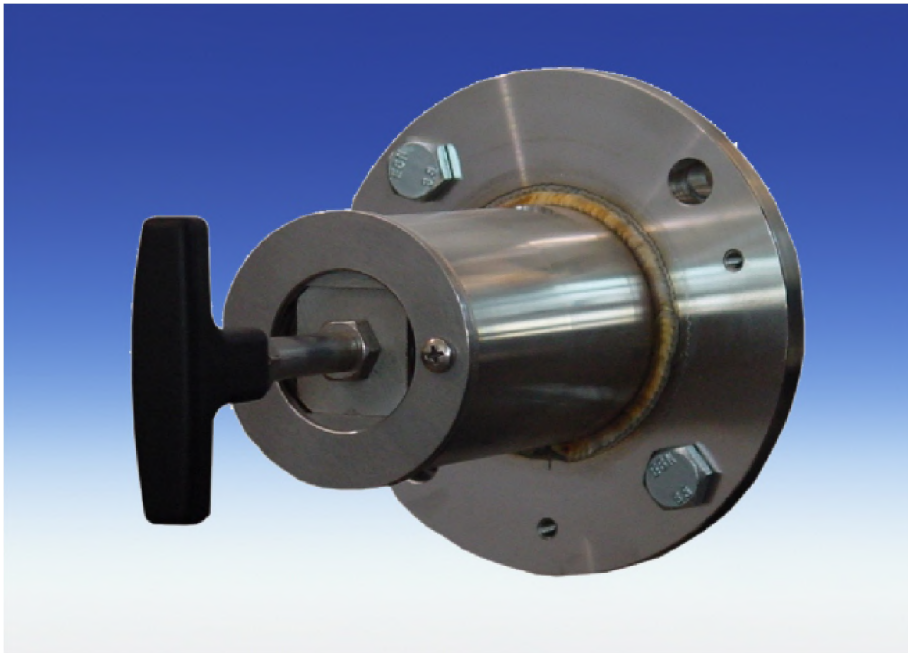

Пробоотборные зонды GAS-222.35-U ANSI

Технические характеристики

По вопросам продаж и поддержки обращайтесь:

Архангельск (8182)63-90-72
Астана +7(7172)727-132
Астрахань (8512)99-46-04
Барнаул (3852)73-04-60
Белгород (4722)40-23-64
Брянск (4832)59-03-52
Владивосток (423)249-28-31
Волгоград (844)278-03-48
Вологда (8172)26-41-59
Воронеж (473)204-51-73
Екатеринбург (343)384-55-89
Иваново (4932)77-34-06
Ижевск (3412)26-03-58
Иркутск (395) 279-98-46
Киргизия (996)312-96-26-47

Казань (843)206-01-48
Калининград (4012)72-03-81
Калуга (4842)92-23-67
Кемерово (3842)65-04-62
Киров (8332)68-02-04
Краснодар (861)203-40-90
Красноярск (391)204-63-61
Курск (4712)77-13-04
Липецк (4742)52-20-81
Магнитогорск (3519)55-03-13
Москва (495)268-04-70
Мурманск (8152)59-64-93
Набережные Челны (8552)20-53-41
Нижний Новгород (831)429-08-12
Казахстан (772)734-952-31

Новокузнецк (3843)20-46-81
Новосибирск (383)227-86-73
Омск (3812)21-46-40
Орел (4862)44-53-42
Оренбург (3532)37-68-04
Пенза (8412)22-31-16
Пермь (342)205-81-47
Ростов-на-Дону (863)308-18-15
Рязань (4912)46-61-64
Самара (846)206-03-16
Санкт-Петербург (812)309-46-40
Саратов (845)249-38-78
Севастополь (8692)22-31-93
Симферополь (3652)67-13-56
Таджикистан (992)427-82-92-69

Смоленск (4812)29-41-54
Сочи (862)225-72-31
Ставрополь (8652)20-65-13
Сургут (3462)77-98-35
Тверь (4822)63-31-35
Томск (3822)98-41-53
Тула (4872)74-02-29
Тюмень (3452)66-21-18
Ульяновск (8422)24-23-59
Уфа (347)229-48-12
Хабаровск (4212)92-98-04
Челябинск (351)202-03-61
Череповец (8202)49-02-64
Ярославль (4852)69-52-93