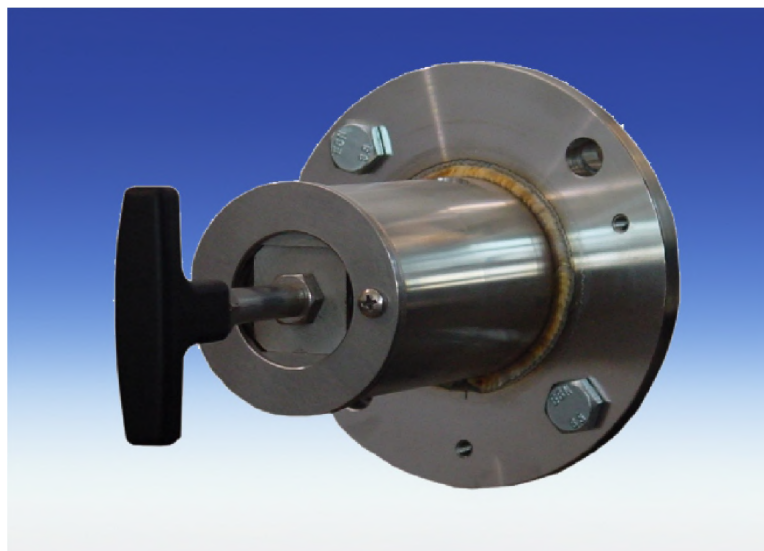

Пробоотборные зонды GAS-222.35-U

Технические характеристики

По вопросам продаж и поддержки обращайтесь:

Архангельск (8182)63-90-72
Астана +7(7172)727-132
Астрахань (8512)99-46-04
Барнаул (3852)73-04-60
Белгород (4722)40-23-64
Брянск (4832)59-03-52
Владивосток (423)249-28-31
Волгоград (844)278-03-48
Вологда (8172)26-41-59
Воронеж (473)204-51-73
Екатеринбург (343)384-55-89
Иваново (4932)77-34-06
Ижевск (3412)26-03-58
Иркутск (395) 279-98-46
Киргизия (996)312-96-26-47

Казань (843)206-01-48
Калининград (4012)72-03-81
Калуга (4842)92-23-67
Кемерово (3842)65-04-62
Киров (8332)68-02-04
Краснодар (861)203-40-90
Красноярск (391)204-63-61
Курск (4712)77-13-04
Липецк (4742)52-20-81
Магнитогорск (3519)55-03-13
Москва (495)268-04-70
Мурманск (8152)59-64-93
Набережные Челны (8552)20-53-41
Нижний Новгород (831)429-08-12
Казахстан (772)734-952-31

Новокузнецк (3843)20-46-81
Новосибирск (383)227-86-73
Омск (3812)21-46-40
Орел (4862)44-53-42
Оренбург (3532)37-68-04
Пенза (8412)22-31-16
Пермь (342)205-81-47
Ростов-на-Дону (863)308-18-15
Рязань (4912)46-61-64
Самара (846)206-03-16
Санкт-Петербург (812)309-46-40
Саратов (845)249-38-78
Севастополь (8692)22-31-93
Симферополь (3652)67-13-56
Таджикистан (992)427-82-92-69

Смоленск (4812)29-41-54
Сочи (862)225-72-31
Ставрополь (8652)20-65-13
Сургут (3462)77-98-35
Тверь (4822)63-31-35
Томск (3822)98-41-53
Тула (4872)74-02-29
Тюмень (3452)66-21-18
Ульяновск (8422)24-23-59
Уфа (347)229-48-12
Хабаровск (4212)92-98-04
Челябинск (351)202-03-61
Череповец (8202)49-02-64
Ярославль (4852)69-52-93