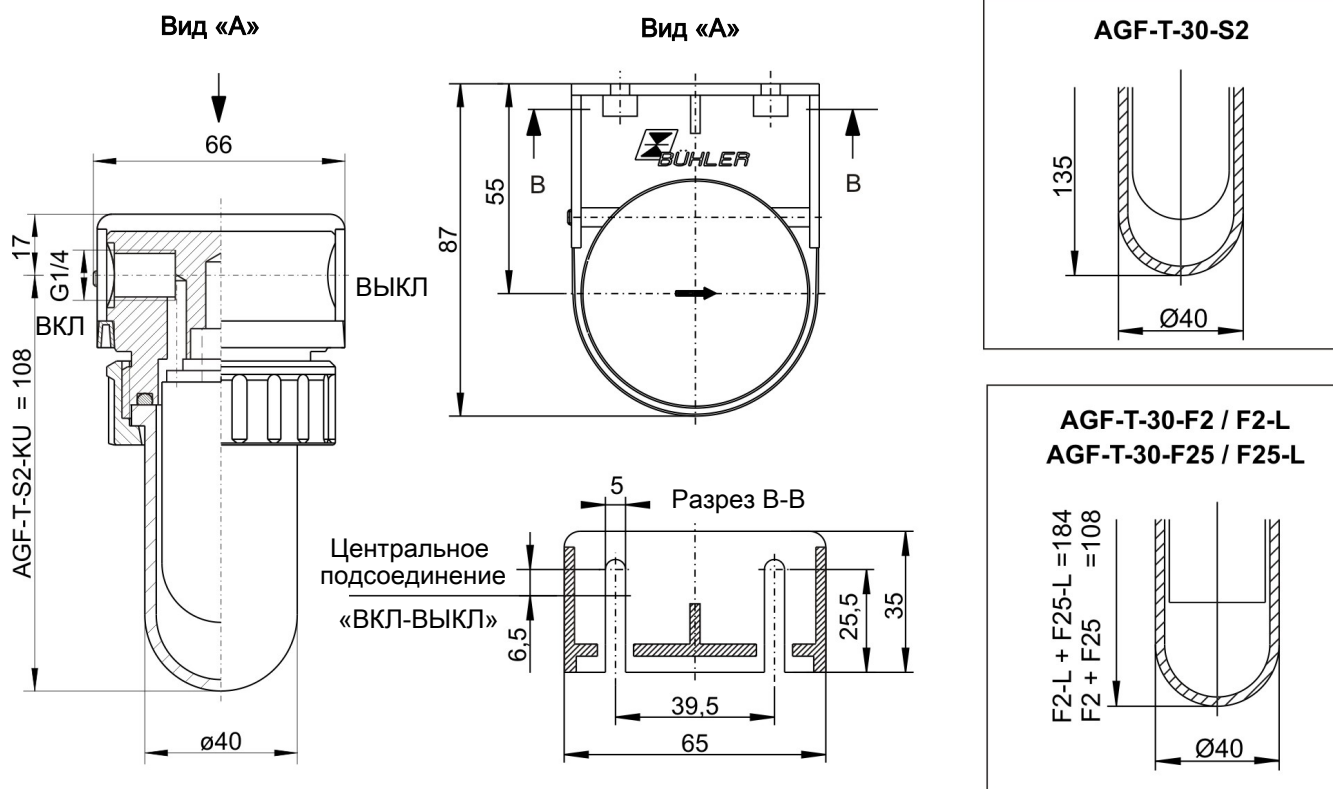

Размеры

Эксплуатация во взрывоопасной среде (дополнительные указания):

Фильтр отвечает основным требованиям безопасности Директивы ЕС 2014/34/EU и допущен к использованию в зонах Категории 2G, Класс взрывоопасности IIB. Фильтр не снабжен маркировкой, поскольку он не имеет собственного источника возгорания и таким образом не подпадает под действие Директивы ЕС 2014/34/EU.