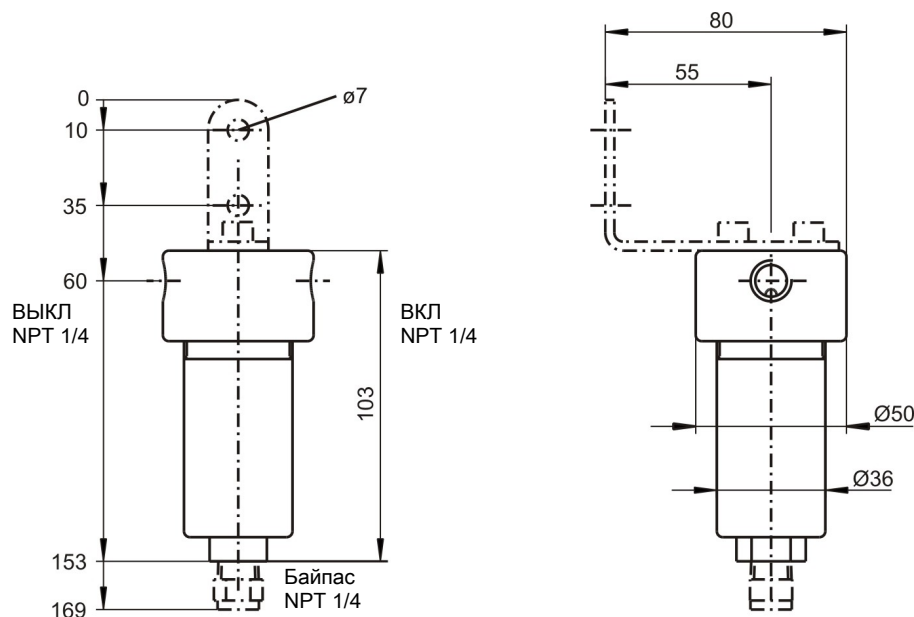

Размеры

Эксплуатация во взрывоопасной среде (Дополнительные указания):

Фильтр отвечает основным требованиям безопасности Директивы 2014/34/EU и допущен к использованию в зонах Категории 2G, Класс взрывоопасности IIC. Фильтр не снабжен маркировкой, поскольку он не имеет собственного источника возгорания и таким образом не подпадает под действие Директивы 2014/34/EU.

Через фильтр можно пропускать горючие газы, класс взрывоопасности IIC, которые при нормальном режиме работе иногда могут быть взрывоопасными.

Обязательно учитывать указания в соответствующем руководстве по эксплуатации!

Диапазон температуры окружения при использовании во взрывоопасных зонах: $-5\text{ °C} \leq T_{\text{amb}} \leq 60\text{ °C}$.

Технические данные

Фильтр

Мёртвый объём с фильтрующим элементом	18 мл
Материал - корпус фильтра	1.4404 (SS 316L)
Материал - уплотнение	Витон с покрытием из перфторэтиленпропилена
Материал - фильтрующий элемент	см. таблицу
Вес	прибл. 0,8 кг
Рабочее давление макс.	350 бар
Температура среды макс.	150 °C

Указания для заказа

Фильтр

Арт.-№	Тип	Материал
41 35 999	AGF-VA-350-T, пустой корпус	1.4404 (SS316L), материал уплотнения витон с покрытием из перфторэтиленпропилена
41 35 9993	Монтажный уголок	1.4301 (SS 304)
90 08 802	Заглушки NPT 1/4	1.4401 (SS 316)
90 09 297	Уплотнительное кольцо	Витон / с покрытием из перфторэтиленпропилена

Фильтрующие элементы

Арт.-№	Тип	Материал	Тонкость фильтрации	макс. температура	VE	Взрывоопасная зона применения
41 35 G002	GF2	Стекловолоконно / эпоксидная смола	2 µm	150 °C	1 шт.	IIC
41 35 G005	GF5	Стекловолоконно / эпоксидная смола	5 µm	150 °C	1 шт.	IIC
41 35 G010	GF10	Стекловолоконно / эпоксидная смола	10 µm	150 °C	1 шт.	IIC