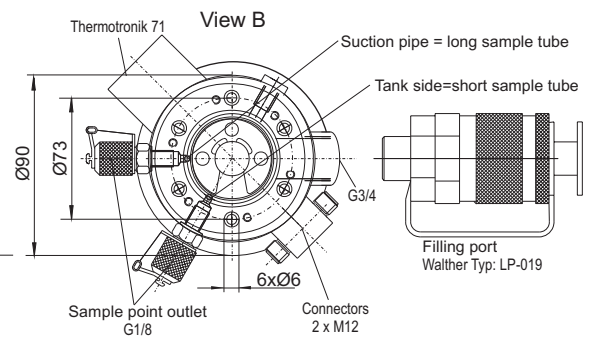

F000462D

We reserve the right to amend specification

Order Information

Type	Part No.	L	L1	L2	T1	T2
FC-T G3/4-75 GETRAG01	1175900301	250 mm	40 mm NO	190 mm NO	65 °C NC	75 °C NC
FC-T G3/4-75 GETRAG02	1175900302	370 mm	40 mm NO	310 mm NO	65 °C NC	75 °C NC

Accessories

Part No. 9144050018 Connecting cable M12x1 with 1 x 5 pole M12 plug cable length: 3,0m