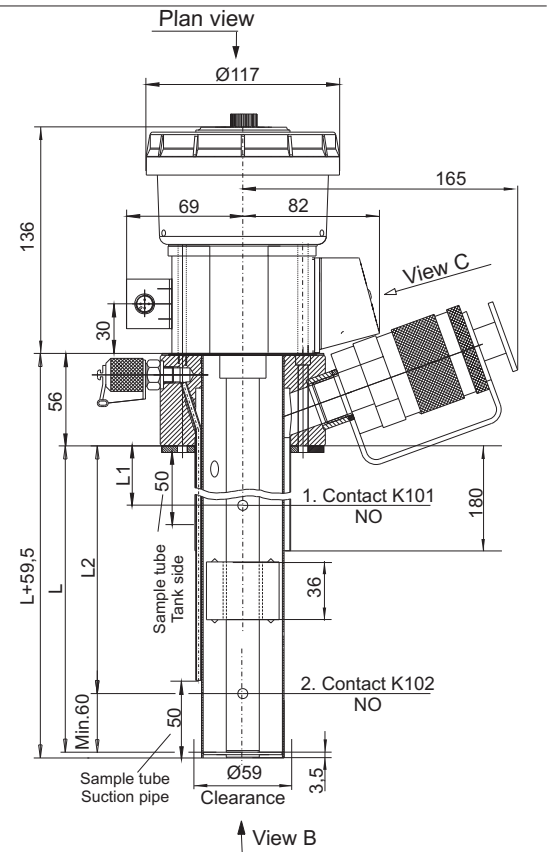

F000462D

We reserve the right to amend specification

Order Information

Type	Part No.	L	L1	L2	T1	T2
FC-T G3/4-75 GETRAG01	1175900301	250 mm	40 mm NO	190 mm NO	65 °C NC	75 °C NC
FC-T G3/4-75 GETRAG02	1175900302	370 mm	40 mm NO	310 mm NO	65 °C NC	75 °C NC

Accessories

Part No. 9144050018 Connecting cable M12x1 with 1 x 5 pole M12 plug cable length: 3,0m