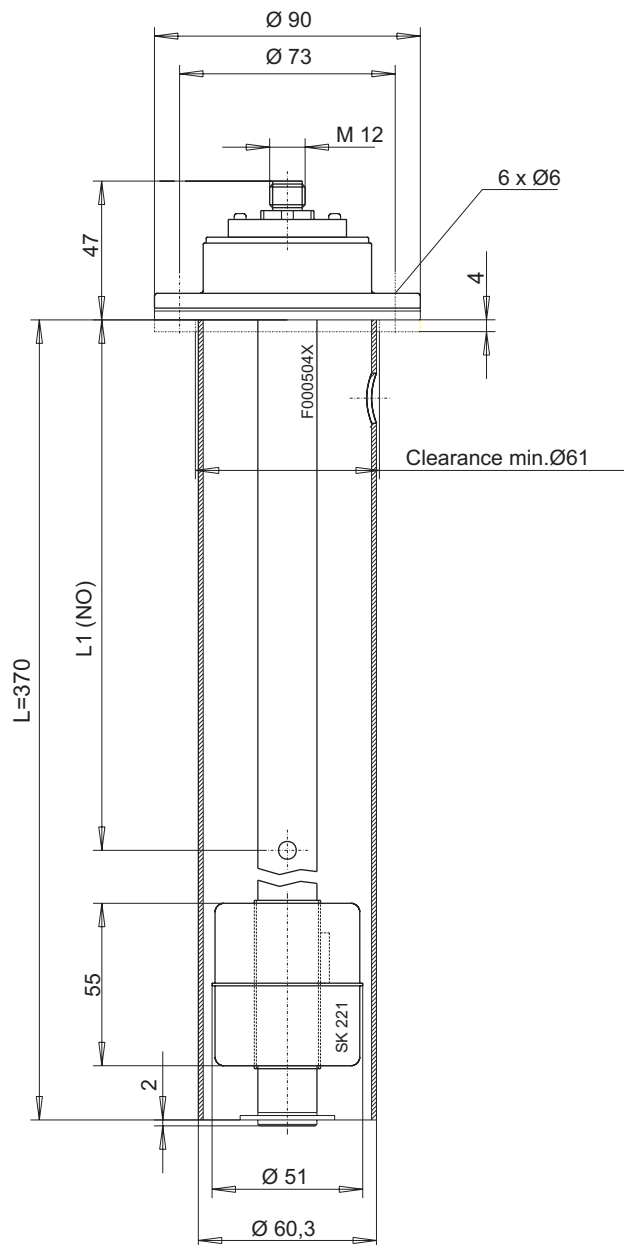

### Material

Float SK 221 1.4571  
 Switch tube 1.4571  
 Flange PA  
 Stilling tube 1.4571

### Level contacts

**K10**  
 Function NO  
 Min. distance of contact 40 mm  
 Max. Voltage 24 V  
 Max. current 1.0 A  
 Contact load 10 VA

### Connector

male plug M12 x 1 (4 pol. )  
 female plug not in  
 scope of delivery

Protection class IP67 (with female plug fixed)

## Accessories

Part No. 9144050018 Connecting cable M12x1 with 1 x 5 pole M12 plug cable length: 3.0 m

we reserve the right to amend specifications

**По вопросам продаж и поддержки обращайтесь:**

Архангельск (8182)63-90-72	Краснодар (861)203-40-90	Рязань (4912)46-61-64
Астана (7172)727-132	Красноярск (391)204-63-61	Самара (846)206-03-16
Белгород (4722)40-23-64	Курск (4712)77-13-04	Санкт-Петербург (812)309-46-40
Брянск (4832)59-03-52	Липецк (4742)52-20-81	Саратов (845)249-38-78
Владивосток (423)249-28-31	Магнитогорск (3519)55-03-13	Смоленск (4812)29-41-54
Волгоград (844)278-03-48	Москва (495)268-04-70	Сочи (862)225-72-31
Вологда (8172)26-41-59	Мурманск (8152)59-64-93	Ставрополь (8652)20-65-13
Воронеж (473)204-51-73	Набережные Челны (8552)20-53-41	Тверь (4822)63-31-35
Екатеринбург (343)384-55-89	Нижний Новгород (831)429-08-12	Томск (3822)98-41-53
Иваново (4932)77-34-06	Новокузнецк (3843)20-46-81	Тула (4872)74-02-29
Ижевск (3412)26-03-58	Новосибирск (383)227-86-73	Тюмень (3452)66-21-18
Казань (843)206-01-48	Орел (4862)44-53-42	Ульяновск (8422)24-23-59
Калининград (4012)72-03-81	Оренбург (3532)37-68-04	Уфа (347)229-48-12
Калуга (4842)92-23-67	Пенза (8412)22-31-16	Челябинск (351)202-03-61
Кемерово (3842)65-04-62	Пермь (342)205-81-47	Череповец (8202)49-02-64
Киров (8332)68-02-04	Ростов-на-Дону (863)308-18-15	Ярославль (4852)69-52-93