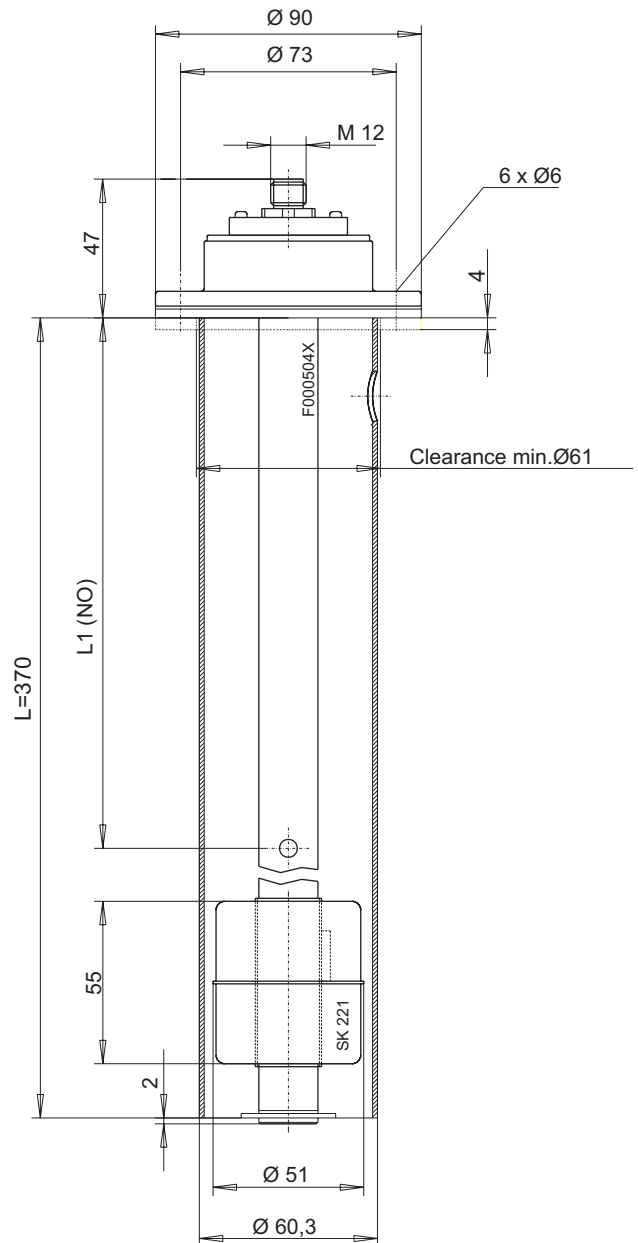

Nivotemp 61-1-TKÖ-..RD-M12-VA

- PSA Peugeot Specification -

Technical Data

Operating pressure max. 1 bar
Operating temperature max. 80 °C
Spec. gravity of float min. 0.8 kg/dm³

Material

Float SK 221 1.4571
Switch tube 1.4571
Flange PA
Stilling tube 1.4571

Level contacts

K10
Function NO
Min. distance of contact 40 mm
Max. Voltage 24 V
Max. current 1.0 A
Contact load 10 VA

Temperature contacts

Max. voltage 24 V
Max. current 2.5 A
Contact load 100 VA
Hysteresis 10 K ± 3 K
Switch point TKÖ-70 = 70 °C NC

Connector

male plug M12 x 1 (4 pol.)
female plug not in scope of delivery
Protection class IP67 (with female plug fixed)

Wiring diagram

All figures at empty reservoir

Order Information

Type	Part No.	L	L1	Temperature
61-1-TKÖ-70RD-M12-VA1	10213099	370 mm	200 mm NO	70 °C NC
61-1-TKÖ-70RD-M12-VA2	10213199	370 mm	300 mm NO	70 °C NC

Accessories

Part No. 9144050018 Connecting cable M12x1 with 1 x 5 pole M12 plug cable length: 3.0 m

we reserve the right to amend specifications