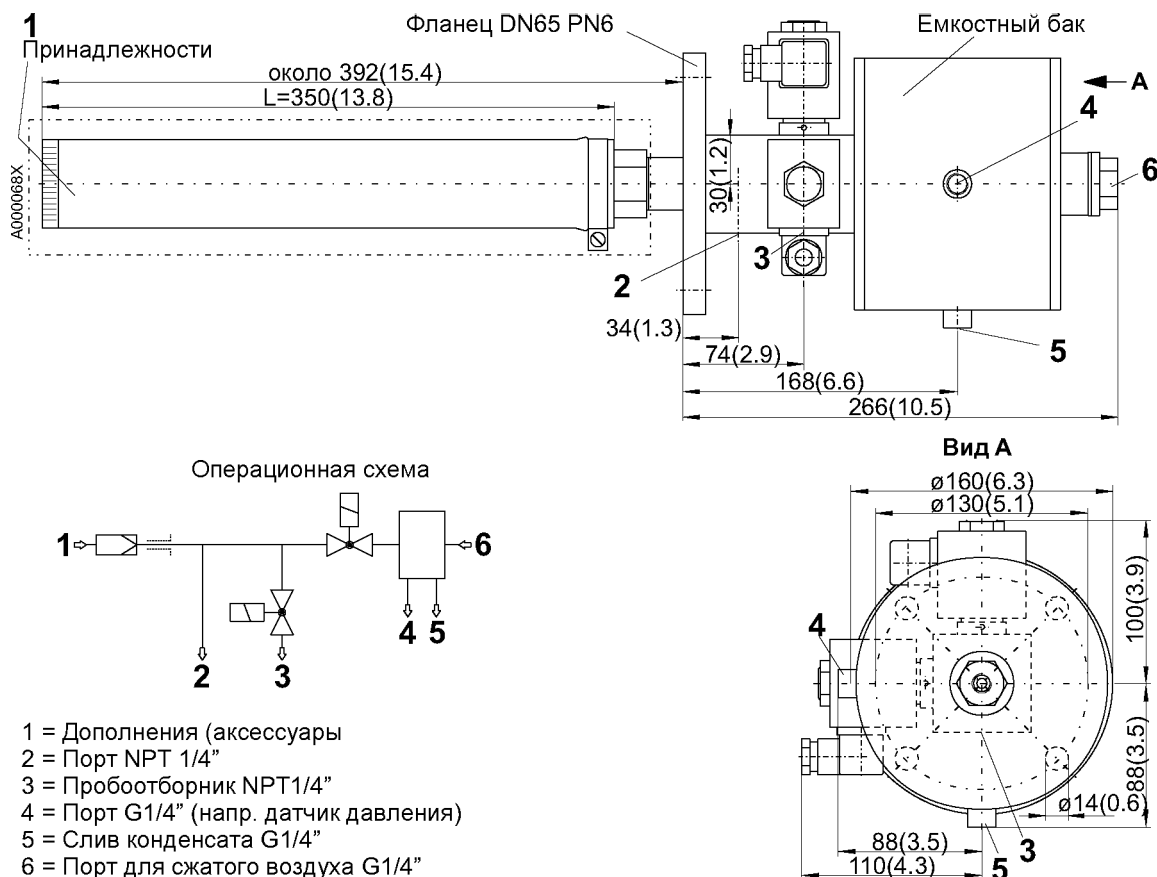

Размеры мм

Технические характеристики

| | |
|--|---|
| Материал фланца | SS 316 Ti |
| Материал головки | SS 316 Ti |
| Рабочая температура зонда до | 120°C |
| Температура окружающей среды | -20...+60°C |
| Магнитный клапан, материал напряжения | Нержавеющая сталь / Витон / EPDM 24 V DC |
| Вес (без фильтрующего элемента, около) | 9.3 кг |
| Материал емкостного бака | SS 316 Ti |
| объем | 2 л |
| рабочее давление до | 5 Бар |