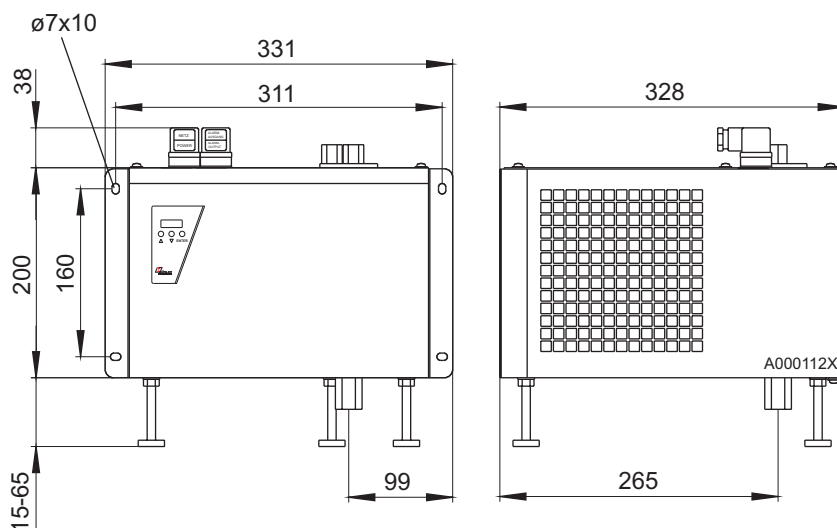

Технические характеристики

Подготовка к работе	15 минут
Мощность охлаждения (25°C)	320 кДж/ч
Внешняя температура	+5 °С...+50 °С
Точка росы (заводская)	около 5 °С
Колебания точки росы	0.1 К
За полный цикл	± 1.5 К
Электропитание	115 or 230 V, 50/60 Hz, разъем в соответствии с DIN 43650
Энергопотребление	290/260 VA, предохранитель (внешний) max. 10 A
Тип защиты	IP 20
Корпус	Нержавеющая сталь
Установка	Настольный или настенный монтаж
Размеры упаковки	около 390 мм x 300 мм x 400 мм
Вес вкл. теплообменника	около 15

Размеры (мм)