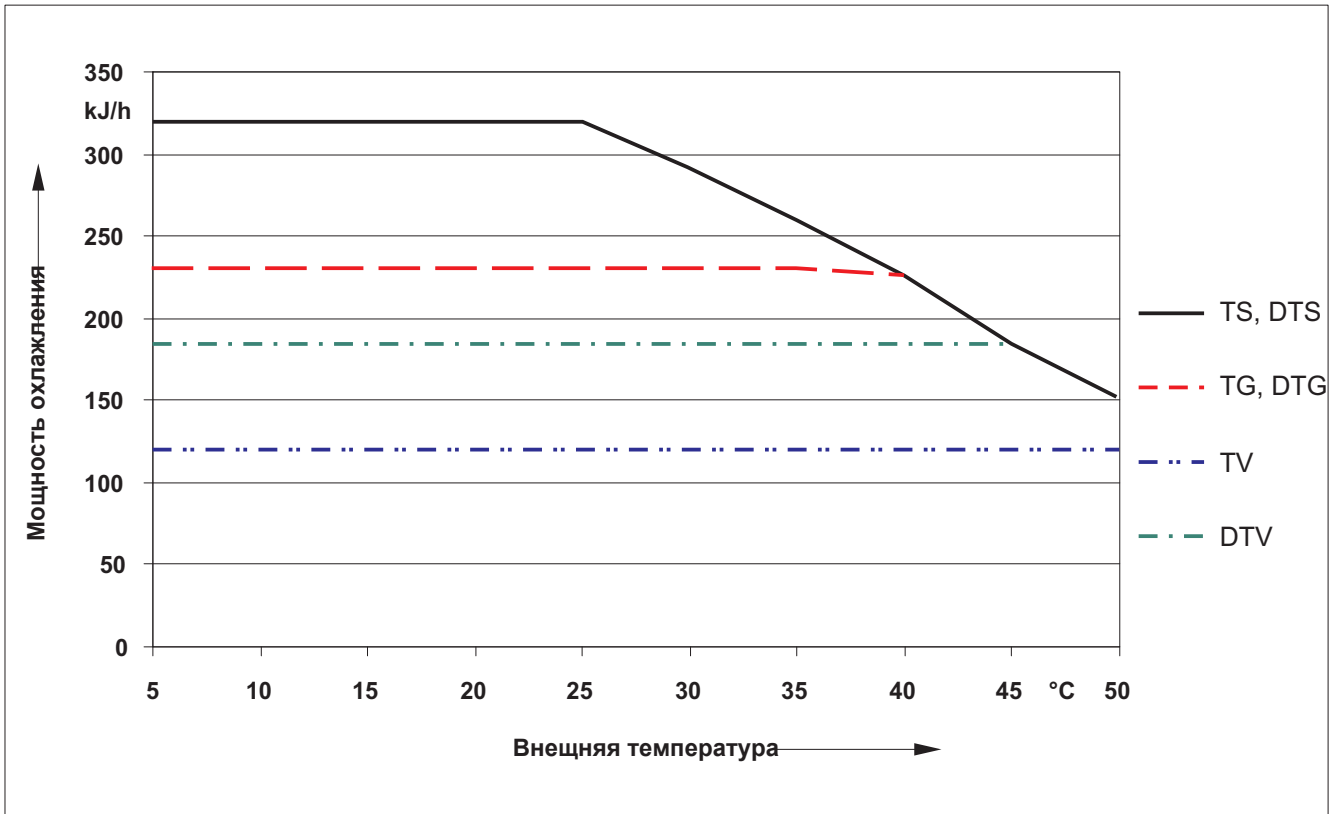

Производительность

По вопросам продаж и поддержки обращайтесь:

Архангельск (8182)63-90-72
Астана+7(7172)727-132
Белгород (4722)40-23-64
Брянск (4832)59-03-52
Владивосток (423)249-28-31
Волгоград (844)278-03-48
Вологда (8172)26-41-59
Воронеж (473)204-51-73
Екатеринбург (343)384-55-89
Иваново (4932)77-34-06
Ижевск (3412)26-03-58
Казань (843)206-01-48

Калининград (4012)72-03-81
Калуга (4842)92-23-67
Кемерово (3842)65-04-62
Киров (8332)68-02-04
Краснодар (861)203-40-90
Красноярск (391)204-63-61
Курск (4712)77-13-04
Липецк (4742)52-20-81
Магнитогорск (3519)55-03-13
Москва (495)268-04-70
Мурманск (8152)59-64-93
Набережные Челны (8552)20-53-41

Нижний Новгород (831)429-08-12
Новокузнецк (3843)20-46-81
Новосибирск (383)227-86-73
Орел (4862)44-53-42
Оренбург (3532)37-68-04
Пенза (8412)22-31-16
Пермь (342)205-81-47
Ростов-на-Дону (863)308-18-15
Рязань (4912)46-61-64
Самара (846)206-03-16
Санкт-Петербург (812)309-46-40
Саратов (845)249-38-78

Смоленск (4812)29-41-54
Сочи (862)225-72-31
Ставрополь (8652)20-65-13
Тверь (4822)63-31-35
Томск (3822)98-41-53
Тула (4872)74-02-29
Тюмень (3452)66-21-18
Ульяновск (8422)24-23-59
Уфа (347)229-48-12
Челябинск (351)202-03-61
Череповец (8202)49-02-64
Ярославль (4852)69-52-93