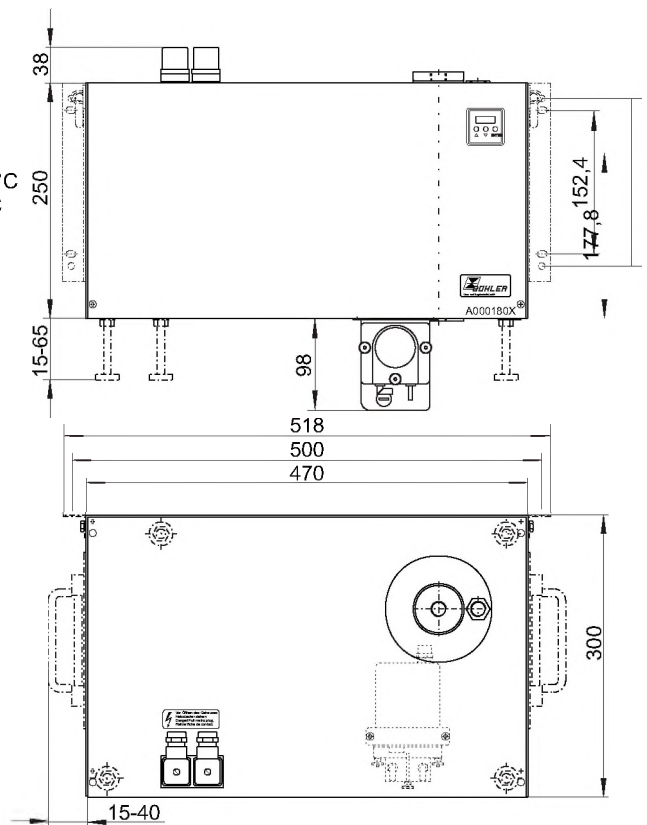

Технические характеристики:

Подготовка к работе	до 15 минут
Мощность охлаждения (при 25°C)	1450 кДж/ч
Внешняя температура	+5...50°C
Точка росы регулируемая	2 °C...20 °C, заводская настройка 5 °C
Порог сигнала тревоги относительно точки росы	
верний порог	+1 °C...+7 °C, заводская настройка +3 °C
нижний порог	-1 °C...-3 °C, заводская настройка -3 °C
Вариация точки росы, статич.	0.2 К
полный рабочий диапазон	± 2 °C
Электропитание	115 или 230 V, 50/60 Hz
Потребляемая мощность	750 VA
Тип защиты	IP 20
Корпус	Нержавеющая сталь
Вес вкл. теплообменника	около 32 кг
Мах. давление p_{max}	5 Бар
Падение давления Δp ($v = 1500$ л/ч)	24 мБар

Размеры (мм)

Параметры потока

Значения приведены для газа с приближенным абс. давлением 1 Бар.

Точка росы на входе	Внешняя температура	Расход в Нл/ч при температуре газа на входе					Воды в час на 1000 л/ч
		60 °C	80 °C	100 °C	140 °C	180 °C	
40 °C (7 Об%)	5...50 °C	3900	3500	3100	2600	2200	70 мл
50 °C (12 Об%)	10...45 °C	3300	3000	2800	2450	2150	120 мл
	5...50 °C	1900	1750	1650	1450	1300	
55 °C (16 Об%)	22...35 °C	3000	2800	2650	2350	2100	150 мл
	5...50 °C	1500	1400	1350	1200	1100	
60 °C (20 Об%)	22...35 °C	2500	2350	2200	2000	1850	200 мл
	5...50 °C	1200	1100	1040	980	900	
65 °C (25 Об%)	22...35 °C	-	1800	1750	1600	1450	265 мл
	5...50 °C	-	850	820	790	730	
70 °C (31 Об%)	22...35 °C	-	1350	1280	1200	1150	365 мл
	5...50 °C	-	670	650	600	570	
80 °C (47 Об%)	22...35 °C	-	720	700	650	630	730 мл
	5...50 °C	-	360	350	330	320	

По вопросам продаж и поддержки обращайтесь:

Архангельск (8182)63-90-72
Астана +7(7172)727-132
Астрахань (8512)99-46-04
Барнаул (3852)73-04-60
Белгород (4722)40-23-64
Брянск (4832)59-03-52
Владивосток (423)249-28-31
Волгоград (844)278-03-48
Вологда (8172)26-41-59
Воронеж (473)204-51-73
Екатеринбург (343)384-55-89
Иваново (4932)77-34-06
Ижевск (3412)26-03-58
Иркутск (395) 279-98-46
Киргизия (996)312-96-26-47

Казань (843)206-01-48
Калининград (4012)72-03-81
Калуга (4842)92-23-67
Кемерово (3842)65-04-62
Киров (8332)68-02-04
Краснодар (861)203-40-90
Красноярск (391)204-63-61
Курск (4712)77-13-04
Липецк (4742)52-20-81
Магнитогорск (3519)55-03-13
Москва (495)268-04-70
Мурманск (8152)59-64-93
Набережные Челны (8552)20-53-41
Нижний Новгород (831)429-08-12
Казахстан (772)734-952-31

Новокузнецк (3843)20-46-81
Новосибирск (383)227-86-73
Омск (3812)21-46-40
Орел (4862)44-53-42
Оренбург (3532)37-68-04
Пенза (8412)22-31-16
Пермь (342)205-81-47
Ростов-на-Дону (863)308-18-15
Рязань (4912)46-61-64
Самара (846)206-03-16
Санкт-Петербург (812)309-46-40
Саратов (845)249-38-78
Севастополь (8692)22-31-93
Симферополь (3652)67-13-56
Таджикистан (992)427-82-92-69

Смоленск (4812)29-41-54
Сочи (862)225-72-31
Ставрополь (8652)20-65-13
Сургут (3462)77-98-35
Тверь (4822)63-31-35
Томск (3822)98-41-53
Тула (4872)74-02-29
Тюмень (3452)66-21-18
Ульяновск (8422)24-23-59
Уфа (347)229-48-12
Хабаровск (4212)92-98-04
Челябинск (351)202-03-61
Череповец (8202)49-02-64
Ярославль (4852)69-52-93