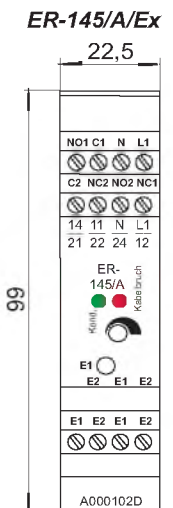

глубина корпуса 120

По вопросам продаж и поддержки обращайтесь:

Архангельск (8182)63-90-72
Астана+7(7172)727-132
Белгород (4722)40-23-64
Брянск (4832)59-03-52
Владивосток (423)249-28-31
Волгоград (844)278-03-48
Вологда (8172)26-41-59
Воронеж (473)204-51-73
Екатеринбург (343)384-55-89
Иваново (4932)77-34-06
Ижевск (3412)26-03-58
Казань (843)206-01-48

Калининград (4012)72-03-81
Калуга (4842)92-23-67
Кемерово (3842)65-04-62
Киров (8332)68-02-04
Краснодар (861)203-40-90
Красноярск (391)204-63-61
Курск (4712)77-13-04
Липецк (4742)52-20-81
Магнитогорск (3519)55-03-13
Москва (495)268-04-70
Мурманск (8152)59-64-93
Набережные Челны (8552)20-53-41

Нижний Новгород (831)429-08-12
Новокузнецк (3843)20-46-81
Новосибирск (383)227-86-73
Орел (4862)44-53-42
Оренбург (3532)37-68-04
Пенза (8412)22-31-16
Пермь (342)205-81-47
Ростов-на-Дону (863)308-18-15
Рязань (4912)46-61-64
Самара (846)206-03-16
Санкт-Петербург (812)309-46-40
Саратов (845)249-38-78

Смоленск (4812)29-41-54
Сочи (862)225-72-31
Ставрополь (8652)20-65-13
Тверь (4822)63-31-35
Томск (3822)98-41-53
Тула (4872)74-02-29
Тюмень (3452)66-21-18
Ульяновск (8422)24-23-59
Уфа (347)229-48-12
Челябинск (351)202-03-61
Череповец (8202)49-02-64
Ярославль (4852)69-52-93