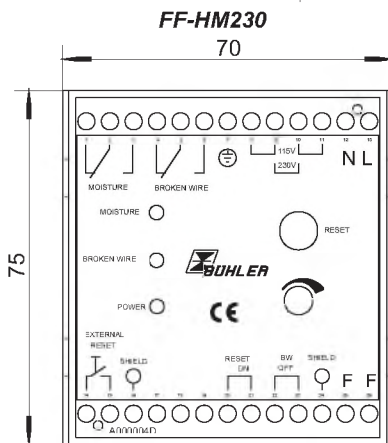

| Модель | FF-HM-230 | FF-HM 24 | FF-19 | FF-x-U | ER-145/A/Ex |
|--------------------|----------------------------|-------------------------|---------------------------------------|----------------------------|------------------------------------|
| Электропитание | 230 / 115 V AC 50/60 Hz | 24 V DC ±10% | 24 V DC ±10% | 230 / 115 V AC 50/60 Hz | 230 V or 115 V AC 48...62 Hz |
| Выход max. | 230 V / 2 A | 24 V DC/AC 2 A | 24 V DC/AC 2 A | 230 V / 2 A | AC: 250 V / 5 A DC: 150 V / 5 A |
| Тип защиты | IP 40 Терминал IP 20 | IP 40 Терминал IP 20 | IP 20 в прикрепленном состоянии | | IP 40 Терминал IP 20 |
| Ex-classification | - | - | | - | Ex II(1)G [Ex ia Ga] IIC |
| Кабель | 4 m / 13 ft | 4 m / 13 ft | 8DU x 3 HU x170 | 4 m / 13 ft | 70 m / 230 ft |
| Размеры (ШxВxД) мм | 70 x 75 x 109 | 70 x 75 x 109 | 8DU x 3 HU x 6,69" | 94 x 180 x 81 | 22,5 x 99 x 120 |
| Дюймов | 2,8 x 3,0 x 4,3 | 2,8 x 3,0 x 4,3 | 8DU x 3 HU x 6,69" | 3,7 x 7,1 x 3,2 | 0,9 x 3,9 x 4,3 |
| Порт | Терминалы | Терминалы | Полосы на DIN 41612 тип В | Терминалы | Терминалы |