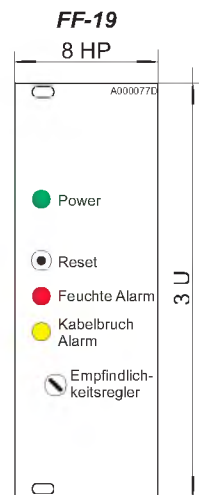

глубина корпуса 170