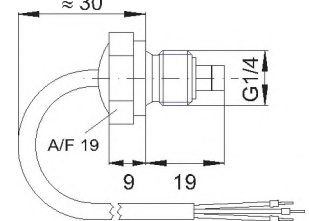

Технические характеристики

Датчики влажности FF-3-N

Материал:	PVDF, 1.4571, эпоксидный PE, 1.4571, эпоксидный	FF-40	1.4576
Кабель	4 м, 4 x 0.34²		4 м, 2 x 0,25²
Рабочее давление max.:	2 Бар		40 Бар
Рабочая температура max.:	3 °C...50 °C		3 °C...50 °C
Обнаружение обрыва:	есть		есть

FF-3-N

Тип FF-3-N применим в потенциально взрывоопасных средах (II 2G Ex ib IIC T5 T_{amb} 3...50 °C) (только при использовании контроллера ER-145/A/Ex)

Адаптеры

Материал Тип G: PVDF
Тип S: 1.4571

FF-40

Контроллеры

Модель	FF-HM-230	FF-HM 24	FF-19	FF-x-U	ER-145/A/Ex
Электропитание	230 / 115 V AC 50/60 Hz	24 V DC ±10%	24 V DC ±10%	230 / 115 V AC 50/60 Hz	230 V or 115 V AC 48...62 Hz
Выход max.	230 V / 2 A	24 V DC/AC 2 A	24 V DC/AC 2 A	230 V / 2 A	AC: 250 V / 5 A DC: 150 V / 5 A
Тип защиты	IP 40 Терминал IP 20	IP 40 Терминал IP 20	IP 20 в прикрепленном состоянии		IP 40 Терминал IP 20
Ex-classification	-	-		-	Ex II(1)G [Ex ia Ga] IIC
Кабель	4 m / 13 ft	4 m / 13 ft	8DU x 3 HU x170	4 m / 13 ft	70 m / 230 ft
Размеры (ШxВxД) мм	70 x 75 x 109	70 x 75 x 109	8DU x 3 HU x 6,69"	94 x 180 x 81	22,5 x 99 x 120
Дюймов	2,8 x 3,0 x 4,3	2,8 x 3,0 x 4,3	8DU x 3 HU x 6,69"	3,7 x 7,1 x 3,2	0,9 x 3,9 x 4,3
Порт	Терминалы	Терминалы	Полосы на DIN 41612 тип В	Терминалы	Терминалы

глубина корпуса 109

глубина корпуса 170

глубина корпуса 81

глубина корпуса 120

По вопросам продаж и поддержки обращайтесь:

Архангельск (8182)63-90-72
Астана+7(7172)727-132
Белгород (4722)40-23-64
Брянск (4832)59-03-52
Владивосток (423)249-28-31
Волгоград (844)278-03-48
Вологда (8172)26-41-59
Воронеж (473)204-51-73
Екатеринбург (343)384-55-89
Иваново (4932)77-34-06
Ижевск (3412)26-03-58
Казань (843)206-01-48