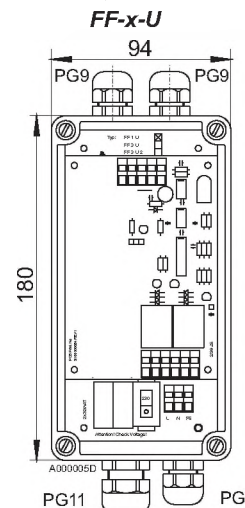

глубина корпуса 81