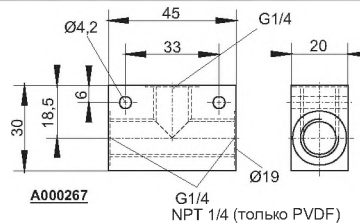

Адаптеры

Материал Тип G: PVDF
Тип S: 1.4571