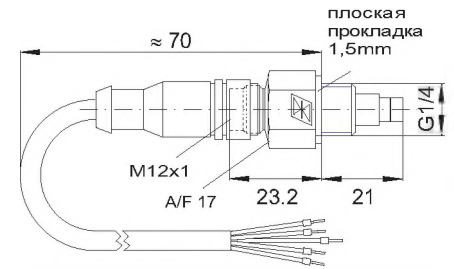

Технические характеристики

Датчики влажности FF-3-N

Материал:	PVDF, 1.4571, эпоксидный PE, 1.4571, эпоксидный	FF-40	1.4576
Кабель	4 м, 4 x 0.34²		4 м, 2 x 0,25²
Рабочее давление max.:	2 Бар		40 Бар
Рабочая температура max.:	3 °C...50 °C		3 °C...50 °C
Обнаружение обрыва:	есть		есть

FF-3-N

Тип FF-3-N применим в потенциально взрывоопасных средах (II 2G Ex ib IIC T5 T_{amb} 3...50 °C) (только при использовании контроллера ER-145/A/Ex)