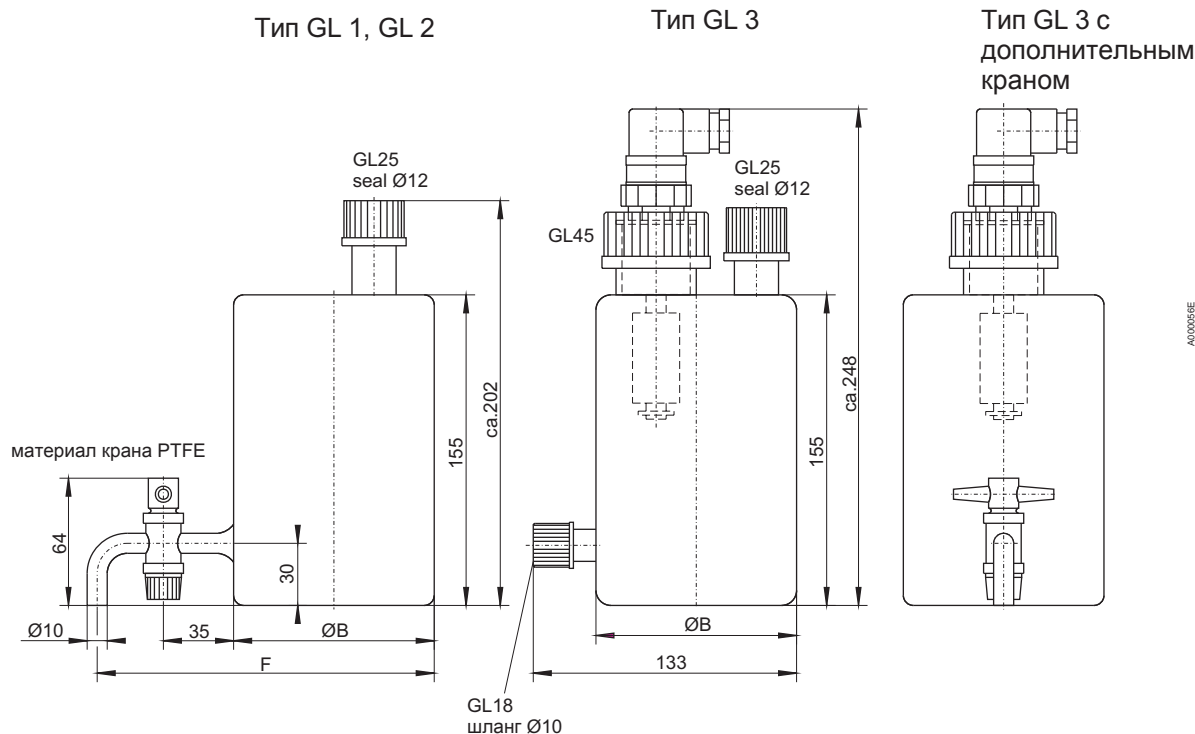

Модель GL 3 контакт 230 V, 1 A, 40 VA, переключаемый
 Материал Боросиликатное стекло, PTFE, PP
 Температура среды max. 80°C

Схема подключения GL 3

Модель	A	B	C	D	E	F	Объем
GL 1	65 mm	Ø 60 mm	100 mm	63 mm	85 mm	128 mm	0.4 л
GL 2/ GL 3	145 mm	Ø 100 mm	52 mm	91 mm	165 mm	168 mm	1 л