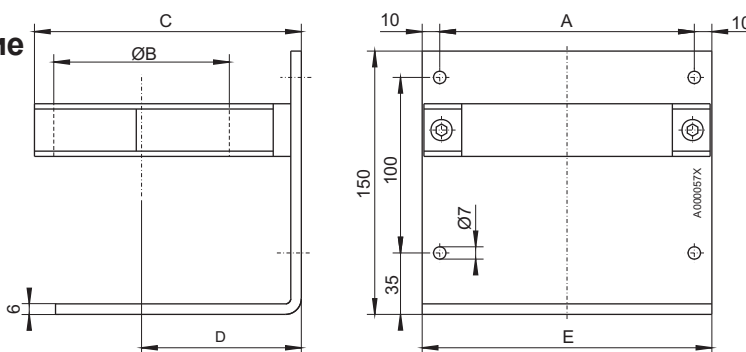

Настенное крепление

Материал PVC / PE

По вопросам продаж и поддержки обращайтесь:

Архангельск (8182)63-90-72
Астана+7(7172)727-132
Белгород (4722)40-23-64
Брянск (4832)59-03-52
Владивосток (423)249-28-31
Волгоград (844)278-03-48
Вологда (8172)26-41-59
Воронеж (473)204-51-73
Екатеринбург (343)384-55-89
Иваново (4932)77-34-06
Ижевск (3412)26-03-58
Казань (843)206-01-48

Калининград (4012)72-03-81
Калуга (4842)92-23-67
Кемерово (3842)65-04-62
Киров (8332)68-02-04
Краснодар (861)203-40-90
Красноярск (391)204-63-61
Курск (4712)77-13-04
Липецк (4742)52-20-81
Магнитогорск (3519)55-03-13
Москва (495)268-04-70
Мурманск (8152)59-64-93
Набережные Челны (8552)20-53-41

Нижний Новгород (831)429-08-12
Новокузнецк (3843)20-46-81
Новосибирск (383)227-86-73
Орел (4862)44-53-42
Оренбург (3532)37-68-04
Пенза (8412)22-31-16
Пермь (342)205-81-47
Ростов-на-Дону (863)308-18-15
Рязань (4912)46-61-64
Самара (846)206-03-16
Санкт-Петербург (812)309-46-40
Саратов (845)249-38-78

Смоленск (4812)29-41-54
Сочи (862)225-72-31
Ставрополь (8652)20-65-13
Тверь (4822)63-31-35
Томск (3822)98-41-53
Тула (4872)74-02-29
Тюмень (3452)66-21-18
Ульяновск (8422)24-23-59
Уфа (347)229-48-12
Челябинск (351)202-03-61
Череповец (8202)49-02-64
Ярославль (4852)69-52-93