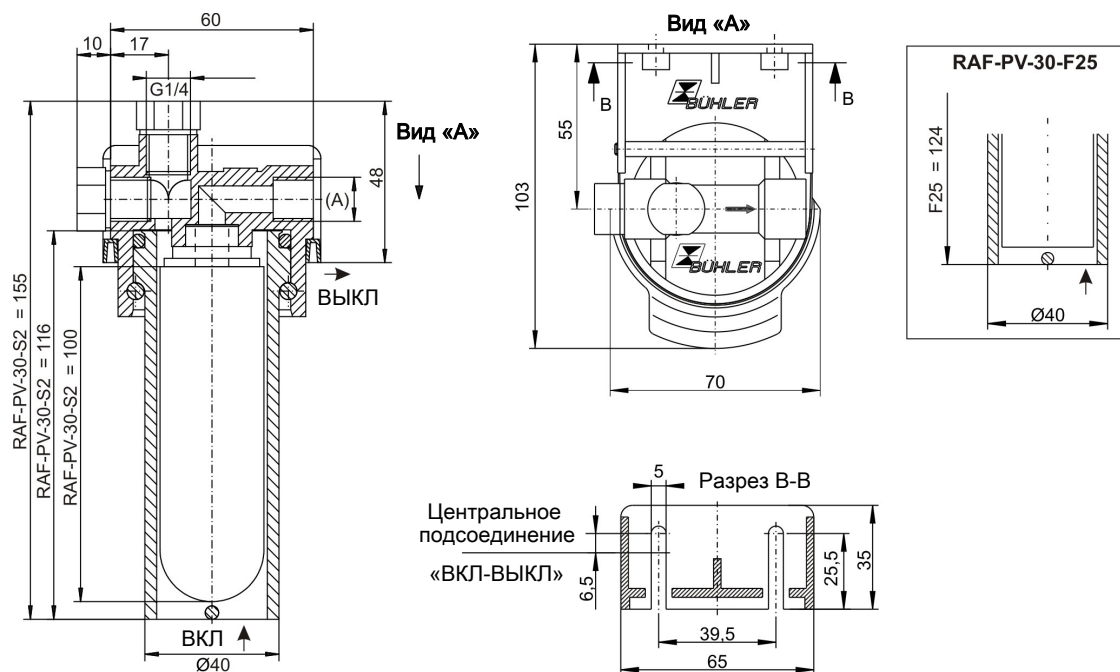

Размеры

Эксплуатация во взрывоопасной среде (дополнительные указания):

Фильтр отвечает основным требованиям безопасности Директивы ЕС 2014/34/EU и допущен к использованию в зонах Категории 2G, Класс взрывоопасности IIB. Фильтр не снабжен маркировкой, поскольку он не имеет собственного источника возгорания и таким образом не подпадает под действие Директивы ЕС 2014/34/EU.

Через фильтр можно пропускать горючие газы, класс взрывоопасности IIB или IIC, которые при нормальном режиме работы иногда могут быть взрывоопасными.

Обязательно учитывать указания в соответствующем руководстве по эксплуатации!

Диапазон температуры окружающей среды при использовании во взрывоопасных зонах: $-5\text{ °C} \leq T_{\text{amb}} \leq 60\text{ °C}$.

Технические данные

Фильтр воздуха в помещении RAF-PV-30

Материал - головка фильтра	PVDF
Материал - стакан фильтра	Стекло
Материал - уплотнение	Витон
Резьба (А)	G1/4 или NPT 1/4" (см. указания для заказа)
Вес	прибл. 0,28 кг
Рабочая температура макс.	100 °C

Указания для заказа

Фильтр*

Арт. номер	Тип	Тонкость фильтрации	Элемент	Подключения
41 52 199	RAF-PV-30-S2	2 μm	S2	G1/4
41 52 199I	RAF-PV-30-S2-I	2 μm	S2	NPT 1/4"
41 52 299	RAF-PV-30-F25	25 μm	F25	G1/4
41 52 299I	RAF-PV-30-F25-I	25 μm	F25	NPT 1/4"

* в объем поставки входит один фильтрующий элемент.

Фильтрующие элементы

Арт.-№	Тип	Фильтрующий элемент	Материал	Тонкость фильтрации	Поверхность фильтра	VE	Взрывоопасная зона применения
41 01 001	S2	Гильза	Стекловолокно	2 μm	80 см²	5 шт.	IIC
41 01 002	S2	Гильза	Стекловолокно	2 μm	80 см²	25 шт.	IIC
41 02 013	F25	PTFE	PTFE спеченный	25 μm	60 см²	5 шт.	IIB