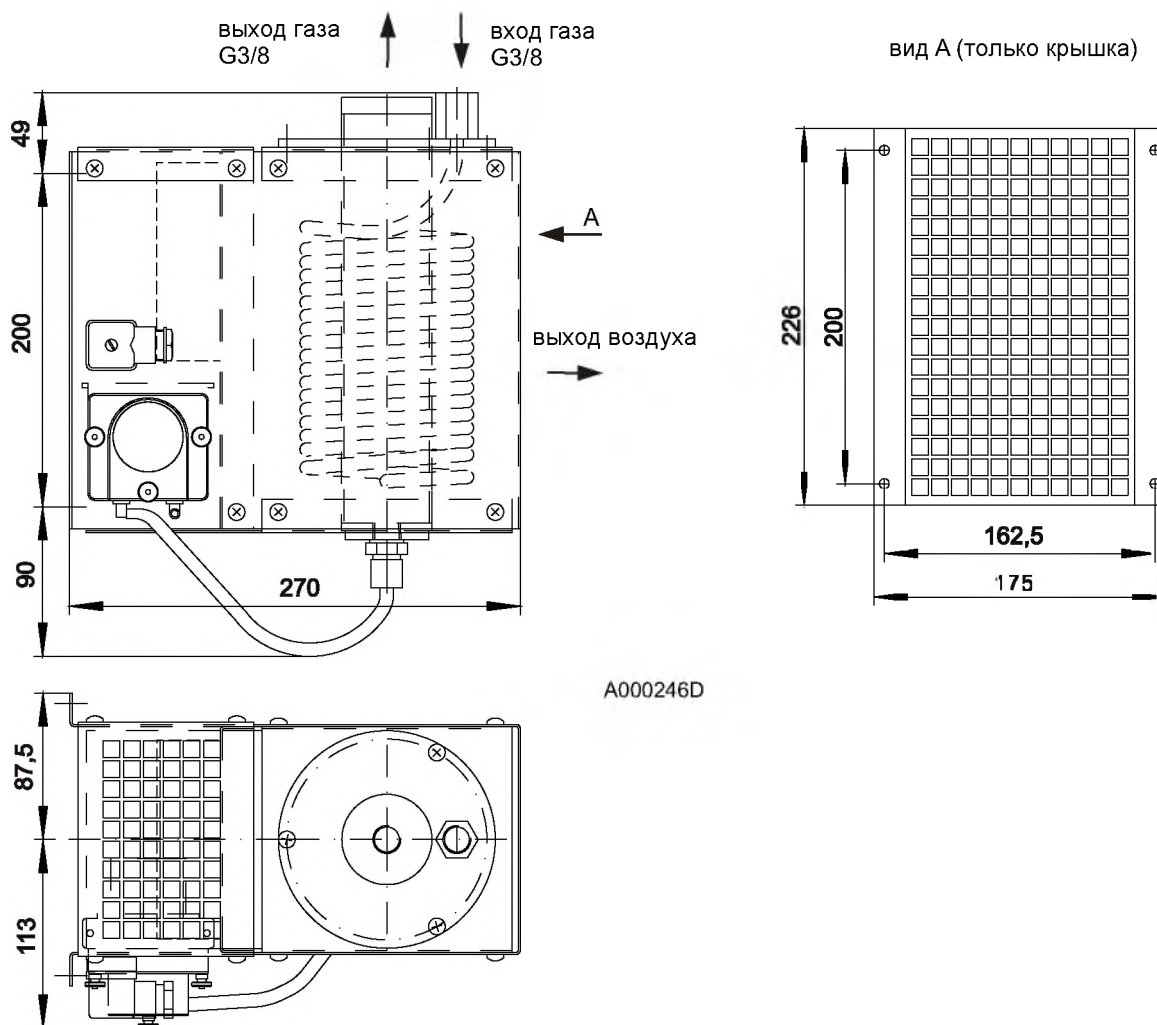

Размеры

Технические характеристики

Внешняя температура	+0...45°C
Электропитание	115V 50/60 Hz или 230V 50/60 Hz
Расход энергии	33W
Класс защиты электр.ч.	IP 20
Материал корпуса	Нержавеющая сталь
Установка	На стену